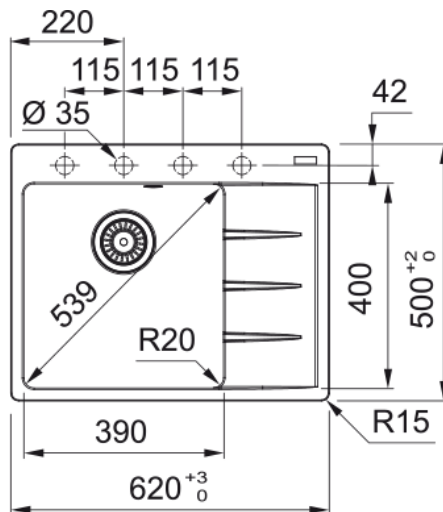

Centro CNG 611-62 TL, Фраграніт | 114.0716.712

Technical Data

Інформація про продукт

Тип мийки	Мийка з крилом
Тип матеріалу	Фраграніт
Кількість чаш	1
Колір	Сірий сланець
Тип покриття	Немає

Розміри

Зовн. розмір: справа наліво	620.0
Зовн. розмір: спереду назад	500.0
Розмір чаші 1: справа наліво	390.0
Розмір чаші 1: спереду назад	400.0
Чаша 1: глибина	200.0
Довж. вирізу врізний монтаж	600.0
Шир. вирізу врізний монтаж	480.0

Монтаж

Мінімальний розмір шафки	45 см
--------------------------	-------

Специфікації продукту

Тип монтажу	Врізна
Зливний отвір	3 1/2"
Положення крила	Крило праворуч

Ідентифікатори продукту

Бренд продукту	FRANKE
Сімейство продуктів	Maris
Модельний ряд	Centro
Логотип затвердження	CE
Логотип затвердження	UKCA

Особливості

Кількість крил	1
----------------	---

Можливість обертання	Ні
Місце для монтажу змішувача	Так
Зливний клапан в комплекті	Так
Тип зливного клапану	Ручний
Сифон в комплекті	Так
Кількість отворів під змішувач	4 - попередньо підфрезеровані
Отвір для дозатора мила	Попередньо підфрезеровано