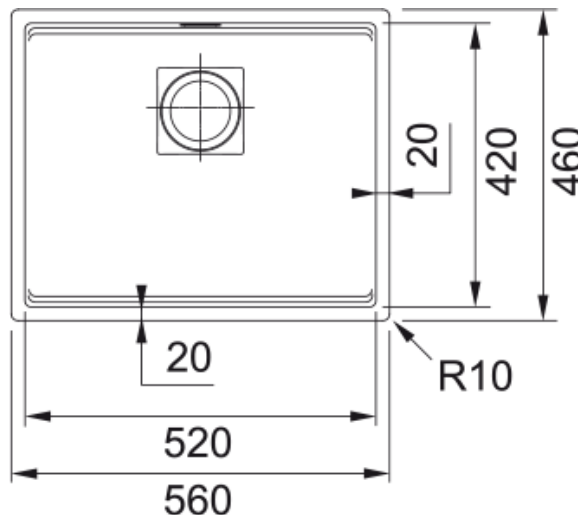

Kubus 2 KNG 110-52, з аксесуарами | 125.0716.658

Technical Data

Інформація про продукт

Тип мийки	Мийка без крила
Тип матеріалу	Фраграніт
Кількість чаш	1
Колір	Сірий сланець
Тип покриття	Немає

Розміри

Зовн. розмір: справа наліво	560.0
Зовн. розмір: спереду назад	460.0
Розмір чаші 1: справа наліво	520.0
Розмір чаші 1: спереду назад	420.0
Чаша 1: глибина	200.0

Монтаж

Мінімальний розмір шафки	60 см

Специфікації продукту

Тип монтажу	Монтаж під стільницю
Зливний отвір	3 1/2"
Положення крила	Без крила

Ідентифікатори продукту

Бренд продукту	FRANKE
Сімейство продуктів	Mythos
Модельний ряд	Kubus 2
Логотип затвердження	CE
Логотип затвердження	UKCA

Особливості

Кількість крил	Без крила
Можливість обертання	Ні
Місце для монтажу змішувача	Ні