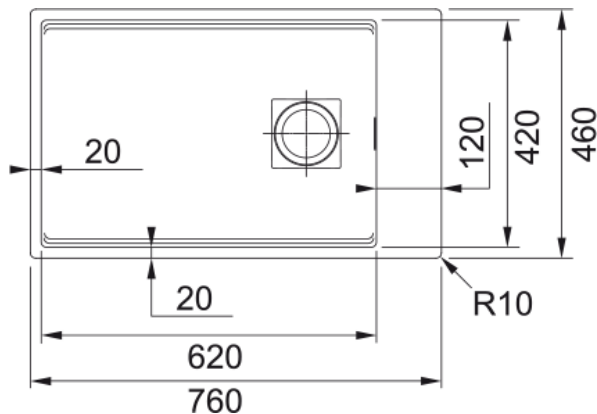

Kubus 2 KNG 110-62, з аксесуарами | 125.0716.659

Technical Data

Інформація про продукт

Тип мийки	Мийка без крила
Тип матеріалу	Фраграніт
Кількість чаш	1
Колір	Сірий сланець
Тип покриття	Немає

Розміри

Зовн. розмір: справа наліво	760.0
Зовн. розмір: спереду назад	460.0
Розмір чаші 1: справа наліво	620.0
Розмір чаші 1: спереду назад	420.0
Чаша 1: глибина	200.0

Монтаж

Мінімальний розмір шафки	80 см
--------------------------	-------

Специфікації продукту

Тип монтажу	Монтаж під стільницю
Зливний отвір	3 1/2"
Положення крила	Без крила

Ідентифікатори продукту

Бренд продукту	FRANKE
Сімейство продуктів	Mythos
Модельний ряд	Kubus 2
Логотип затвердження	UKCA
Логотип затвердження	CE