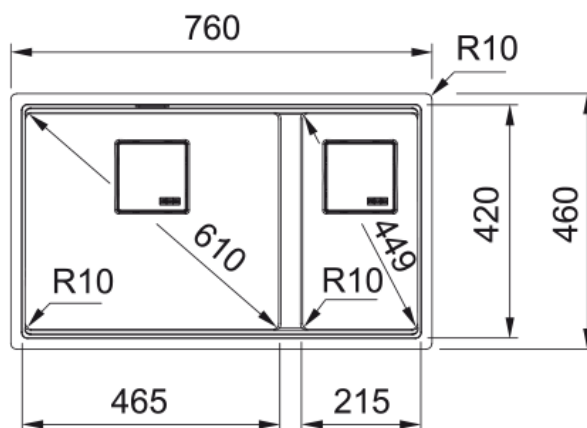

Kubus 2 KNG 120, з аксесуарами | 125.0716.660

Мийка має сучасну і популярну конструкцію в формі двох чаш без крила. Таким чином максимально ефективно використовується місце на стільниці, а зона мийки має сучасний мінімалістичний вигляд. Для максимальної зручності та гігієни мийка монтується під стільницю, тому на робочій поверхні не буде місць, де назбирується забруднення. Змішувач та інші додаткові аксесуари монтуються на стільниці, завдяки чому ви маєте повну свободу в розміщенні та організації приладів, які поєднує мийка. Для того щоб набрати чи злити воду достатньо натиснути кнопку управління клапаном і вентиль відкриється чи закриється автоматично. Немає необхідності занурювати руки в воду. Перелив мийки має приховану конструкцію, завдяки чому неприємні запахи залишатимуться в зливній системі, а також не буде видно забруднення завдяки знімній декоративній кришці переливу. Велика чаша дозволяє з легкістю мити навіть найбільший посуд, в тому числі решітки та дека духовки. Необоротна конструкція не передбачає розвороту мийки під час монтажу, хоча якщо ваша кухня вимагає таких рішень і це технічно можливо, ви можете спробувати нестандартний вид монтажу. В комплекті з мийкою постачається декоративна кришка вентиля. Вона має не тільки декоративну функцію, а саме приховує клапан, але й суто практичну. Кришка служить своєрідним фільтром крупних частинок, які не потрапляють у злив, а також блокує бризки в разі використання подрібнювача харчових відходів. При потребі ви можете встановити подрібнювач харчових відходів. В комплекті з мийкою постачаються аксесуари, які значно полегшують роботу в кухні. Мийка виготовлена з Фраграніту. Він містить до 80% натурального кварцу та до 20% високоякісної акрилової смоли. Такий склад забезпечує неймовірну стійкість до повсякденних впливів та має неперевершений вигляд. Витримує короточасний вплив високих температур до 280°C. Всі мийки Franke з Фраграніту мають антибактеріальний захист Sanitized®, який пригнічує ріст і розвиток 99,9% бактерій. Гарантійний період на матеріал складає 10 років.

Інформація про продукт

Тип мийки	Мийка без крила
Тип матеріалу	Фраграніт
Кількість чаш	1,5
Колір	Сірий сланець
Тип покриття	Немає

Розміри

Зовн. розмір: справа наліво	760.0
Зовн. розмір: спереду назад	460.0
Розмір чаші 1: справа наліво	464.0
Розмір чаші 1: спереду назад	420.0
Чаша 1: глибина	200.0
Розмір чаші 2: справа наліво	214.0
Розмір чаші 2: спереду назад	420.0
Чаша 2: глибина	200.0

Монтаж