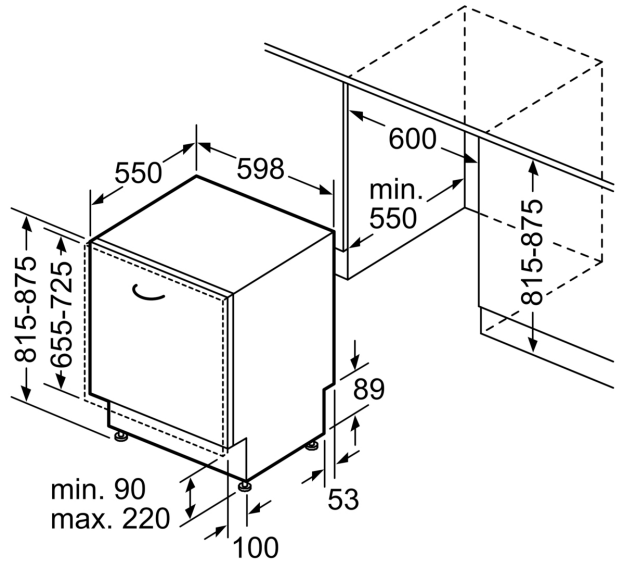

Максимальное количество наборов посуды:	13
Потребление воды:	9.5 л
Встраиваемый / отдельно стоящий прибор:	Встраиваемый
Высота съемной рабочей поверхности:	0 мм
Размеры прибора (В x Ш x Г):	815 x 598 x 550 мм
Необходимые размеры ниши для встраивания (ВxШxГ):	815-875 x 600 x 550 мм
Глубина при открытой на 90° дверце:	1150 мм
Регулируемые ножки:	Да - все с фронтальной стороны
Максимальная высота регулирования ножек:	60 мм
Регулируемый цоколь:	Горизонтальный и вертикальный
Вес нетто:	38.2 кг
Общий вес:	40.0 кг
Мощность подключения:	2400 Вт
Ток :	10 А
Напряжение:	220-240 В
Частота:	50; 60 Гц
Длина кабеля электропитания:	175.0 см
Тип штекера:	Вилка Gardy с заземлением
Длина впускного шланга:	165 см
Длина выпускного шланга:	190 см
EAN-код:	4242005426331
Типы установки:	Встраиваемый

- aquaStop - защита от протечек с гарантией на весь срок службы прибора
- Система защиты стекла

ТЕХНИЧЕСКАЯ ИНФОРМАЦИЯ

- Размеры прибора (ВхШхГ): 81.5 x 59.8 x 55 см

ТЕХНОЛОГИЧЕСКОЕ ОСНАЩЕНИЕ

* Гарантийные условия приведены ниже [please insert here the local URL (internet address, e.g. A01 but with the direct page with the warranty terms)]

**Серия 6, Встраиваемая
посудомоечная машина, 60 см
SMV6EMX75Q**

measurements in mm

socket
() values with extension kit

measurements in mm