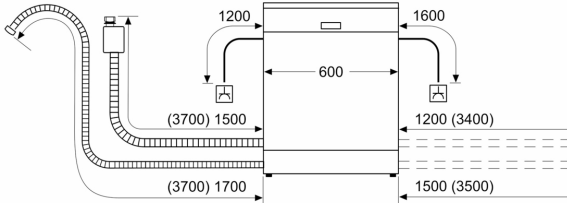

Максимальное количество наборов посуды:	13
Потребление воды:	9.5 л
Встраиваемый / отдельно стоящий прибор:	Встраиваемый
Высота съемной рабочей поверхности:	0 мм
Размеры прибора (В x Ш x Г):	815 x 598 x 550 мм
Необходимые размеры ниши для встраивания (ВxШxГ):	815-875 x 600 x 550 мм
Глубина при открытой на 90° дверце:	1150 мм
Регулируемые ножки:	Да - все с фронтальной стороны
Максимальная высота регулирования ножек:	60 мм
Регулируемый цоколь:	Горизонтальный и вертикальный
Вес нетто:	38.2 кг
Общий вес:	40.0 кг
Мощность подключения:	2400 Вт
Ток :	10 А
Напряжение:	220-240 В
Частота:	50; 60 Гц
Длина кабеля электропитания:	175.0 см
Тип штекера:	Вилка Gardy с заземлением
Длина впускного шланга:	165 см
Длина выпускного шланга:	190 см
EAN-код:	4242005426331
Типы установки:	Встраиваемый

- aquaStop - защита от протечек с гарантией на весь срок службы прибора
- Система защиты стекла

ТЕХНИЧЕСКАЯ ИНФОРМАЦИЯ

- Размеры прибора (ВхШхГ): 81.5 x 59.8 x 55 см

ТЕХНОЛОГИЧЕСКОЕ ОСНАЩЕНИЕ

* Гарантийные условия приведены ниже [please insert here the local URL (internet address, e.g. A01 but with the direct page with the warranty terms)]

**Серия 6, Встраиваемая
посудомоечная машина, 60 см
SMV6EMX75Q**

measurements in mm

socket
() values with extension kit

measurements in mm