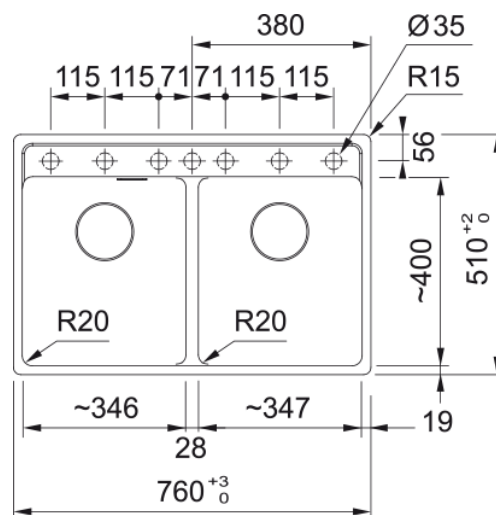

Maris MRG 620 TL, Black Edition | 114.0720.010

Мийка має сучасну і популярну конструкцію в формі двох чаш без крила. Таким чином максимально ефективно використовується місце на стільниці, а зона мийки має сучасний мінімалістичний вигляд. Монтаж відбувається найбільш простим способом - мийка встановлюється в завчасно підготовлений отвір, герметизується і фіксується. Такий монтаж можна виконати самостійно. Змішувач монтується на мийці у завчасно зробленому отворі. В залежності від моделі такий отвір може бути вже зроблений заводом або підфрезерований в місцях, де повинен бути змішувач. Максимально проста і надійна конструкція зливного клапану дозволяє відкривати та закривати злив мийки вручну. Перелив мийки має приховану конструкцію, завдяки чому неприємні запахи залишатимуться в зливній системі, а також не буде видно забруднення завдяки знімній декоративній кришці переливу. Мийка має чашу стандартного розміру. В такій чаші з легкістю помістяться навіть найбільші сковорідки чи каструлі. Необоротна конструкція не передбачає розвороту мийки під час монтажу, хоча якщо ваша кухня вимагає таких рішень і це технічно можливо, ви можете спробувати нестандартний вид монтажу. В комплекті з мийкою постачається декоративна кришка вентиля. Вона має не тільки декоративну функцію, а саме приховує клапан, але й суто практичну. Кришка служить своєрідним фільтром крупних частинок, які не потрапляють у злив, а також блокує бризки в разі використання подрібнювача харчових відходів. При потребі ви можете встановити подрібнювач харчових відходів. Мийка має можливість встановити і комфортно користуватись дозатором мийних засобів, оскільки має підготовлений або підфрезерований отвір поруч зі змішувачем. Збільшена кількість можливих отворів дає можливість встановити на мийку додаткові аксесуари, такі як дозатор мийних засобів, краник під фільтровану воду, кнопку вмикання подрібнювача харчових відходів, тощо. Мийка виготовлена з Фраграніту. Він містить до 80% натурального кварцу та до 20% високоякісної акрилової смоли. Такий склад забезпечує неймовірну стійкість до повсякденних впливів та має неперевершений вигляд. Витримує короточасний вплив високих температур до 280°C. Всі мийки Franke з Фраграніту мають антибактеріальний захист Sanitized®, який пригнічує ріст і розвиток 99,9% бактерій. Гарантійний період на матеріал складає 10 років.

Інформація про продукт

Тип мийки	Мийка без крила
Тип матеріалу	Фраграніт
Кількість чаш	2
Колір	Чорний матовий
Тип покриття	Немає
Розміри	
Зовн. розмір: справа наліво	760.0
Зовн. розмір: спереду назад	510.0
Розмір чаші 1: справа наліво	346.0
Розмір чаші 1: спереду назад	400.0
Чаша 1: глибина	200.0
Розмір чаші 2: справа наліво	346.0
Розмір чаші 2: спереду назад	400.0