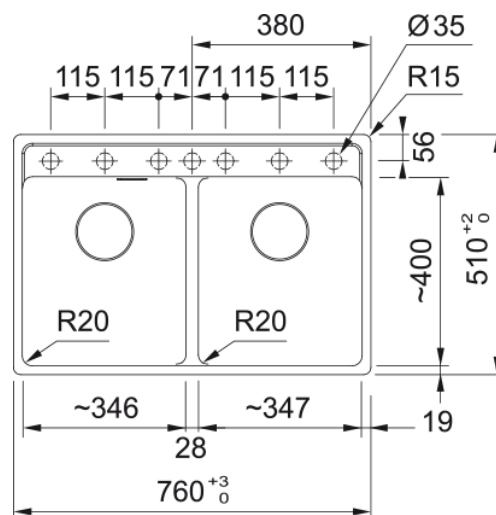

Maris MRG 620 TL, Фраграніт | 114.0720.011

Мийка має сучасну і популярну конструкцію в формі двох чаш без крила. Таким чином максимально ефективно використовується місце на стільниці, а зона мийки має сучасний мінімалістичний вигляд. Монтаж відбувається найбільш простим способом - мийка встановлюється в завчасно підготовлений отвір, герметизується і фіксується. Такий монтаж можна виконати самостійно. Змішувач монтується на мийці у завчасно зробленому отворі. В залежності від моделі такий отвір може бути вже зроблений заводом або підфрезерований в місцях, де повинен бути змішувач. Максимально проста і надійна конструкція зливної клапану дозволяє відкривати та закривати злив мийки вручну. Перелив мийки має приховану конструкцію, завдяки чому неприємні запахи залишатимуться в зливній системі, а також не буде видно забруднення завдяки знімній декоративній кришці переливу. Мийка має чашу стандартного розміру. В такій чаші з легкістю помістяться навіть найбільші сковорідки чи каструлі. Необоротна конструкція не передбачає розвороту мийки під час монтажу, хоча якщо ваша кухня вимагає таких рішень і це технічно можливо, ви можете спробувати нестандартний вид монтажу. В комплекті з мийкою постачається декоративна кришка вентиля. Вона має не тільки декоративну функцію, а саме приховує клапан, але й суто практичну. Кришка служить своєрідним фільтром крупних частинок, які не потрапляють у злив, а також блокує бризки в разі використання подрібнювача харчових відходів. При потребі ви можете встановити подрібнювач харчових відходів. Мийка має можливість встановити і комфортно користуватись дозатором мийних засобів, оскільки має підготовлений або підфрезерований отвір поруч зі змішувачем. Збільшена кількість можливих отворів дає можливість встановити на мийку додаткові аксесуари, такі як дозатор мийних засобів, краник під фільтровану воду, кнопку вмикання подрібнювача харчових відходів, тощо. Мийка виготовлена з Фраграніту. Він містить до 80% натурального кварцу та до 20% високоякісної акрилової смоли. Такий склад забезпечує неймовірну стійкість до повсякденних впливів та має неперевершений вигляд. Витримує короточасний вплив високих температур до 280°C. Всі мийки Franke з Фраграніту мають антибактеріальний захист Sanitized®, який пригнічує ріст і розвиток 99,9% бактерій. Гарантійний період на матеріал складає 10 років.

Інформація про продукт

Тип мийки	Мийка без крила
Тип матеріалу	Фраграніт
Кількість чаш	2
Колір	Сірий камінь
Тип покриття	Немає
Розміри	
Зовн. розмір: справа наліво	760.0
Зовн. розмір: спереду назад	510.0
Розмір чаші 1: справа наліво	346.0
Розмір чаші 1: спереду назад	400.0
Чаша 1: глибина	200.0
Розмір чаші 2: справа наліво	346.0
Розмір чаші 2: спереду назад	400.0