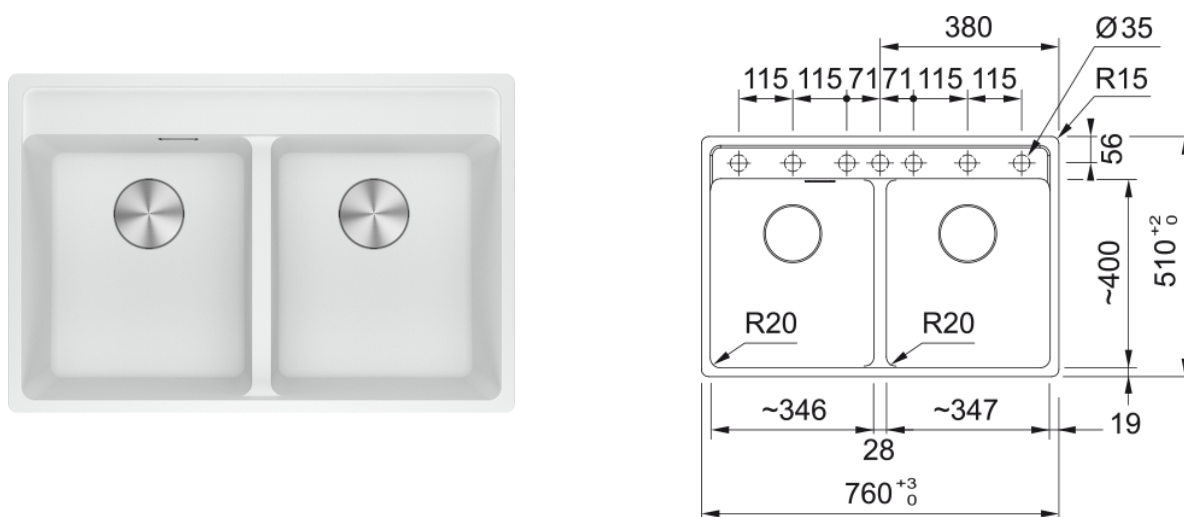

Maris MRG 620 TL, Фраграніт | 114.0720.012

Мийка має сучасну і популярну конструкцію в формі двох чаш без крила. Таким чином максимально ефективно використовується місце на стільниці, а зона мийки має сучасний мінімалістичний вигляд. Монтаж відбувається найбільш простим способом - мийка встановлюється в завчасно підготовлений отвір, герметизується і фіксується. Такий монтаж можна виконати самостійно. Змішувач монтується на мийці у завчасно зробленому отворі. В залежності від моделі такий отвір може бути вже зроблений заводом або підфрезерований в місцях, де повинен бути змішувач. Максимально проста і надійна конструкція зливного клапану дозволяє відкривати та закривати злив мийки вручну. Перелив мийки має приховану конструкцію, завдяки чому неприємні запахи залишатимуться в зливній системі, а також не буде видно забруднення завдяки знімній декоративній кришці переливу. Мийка має чашу стандартного розміру. В такій чаші з легкістю помістяться навіть найбільші сковорідки чи каструлі. Необоротна конструкція не передбачає розвороту мийки під час монтажу, хоча якщо ваша кухня вимагає таких рішень і це технічно можливо, ви можете спробувати нестандартний вид монтажу. В комплекті з мийкою постачається декоративна кришка вентиля. Вона має не тільки декоративну функцію, а саме приховує клапан, але й суто практичну. Кришка служить своєрідним фільтром крупних частинок, які не потрапляють у злив, а також блокує бризки в разі використання подрібнювача харчових відходів. При потребі ви можете встановити подрібнювач харчових відходів. Мийка має можливість встановити і комфортно користуватись дозатором мийних засобів, оскільки має підготовлений або підфрезерований отвір поруч зі змішувачем. Збільшена кількість можливих отворів дає можливість встановити на мийку додаткові аксесуари, такі як дозатор мийних засобів, краник під фільтровану воду, кнопку вмикання подрібнювача харчових відходів, тощо. Мийка виготовлена з Фраграніту. Він містить до 80% натурального кварцу та до 20% високоякісної акрилової смоли. Такий склад забезпечує неймовірну стійкість до повсякденних впливів та має неперевершений вигляд. Витримує короточасний вплив високих температур до 280°C. Всі мийки Franke з Фраграніту мають антибактеріальний захист Sanitized®, який пригнічує ріст і розвиток 99,9% бактерій. Гарантійний період на матеріал складає 10 років.

Інформація про продукт

Тип мийки	Мийка без крила
Тип матеріалу	Фраграніт
Кількість чаш	2
Колір	Білий
Тип покриття	Немає
Розміри	
Зовн. розмір: справа наліво	760.0
Зовн. розмір: спереду назад	510.0
Розмір чаші 1: справа наліво	346.0
Розмір чаші 1: спереду назад	400.0
Чаша 1: глибина	200.0
Розмір чаші 2: справа наліво	346.0
Розмір чаші 2: спереду назад	400.0