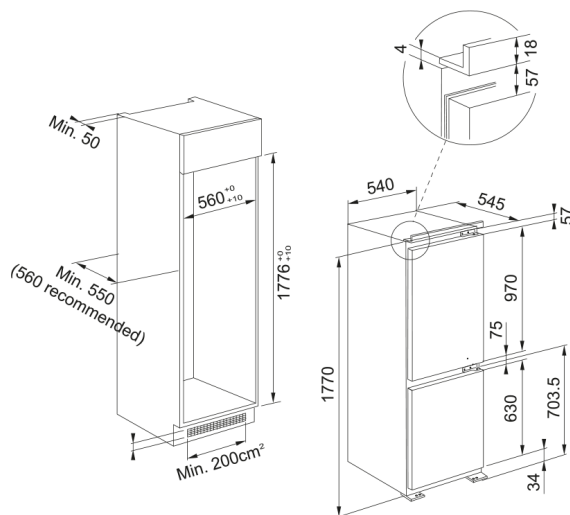

FCB 320 NE E, вбудований | 118.0696.717

Новинка! Продукт очікується в березні 2024 року.

Інформація про продукт

Тип монтажу Вбудована

Колір Білий

Розміри

Загальна ширина 540.0

Загальна висота 1770.0

Загальна глибина 545.0

Енергетичні дані

Напруга 220-240 В

Частота (Гц) 50 Гц

Специфікації продукту

Тип Вбудований комбі холодильник

Клас енергоефективності E

Ідентифікатори продукту

Бренд продукту FRANKE

Сімейство продуктів Smart

Особливості

Розморожування Так

Ємність нетто в літрах 273

Корисний об'єм мор. камери (л) 79

Корисний об'єм хол. камери (л) 194

Функція швидкого охолодження Ні