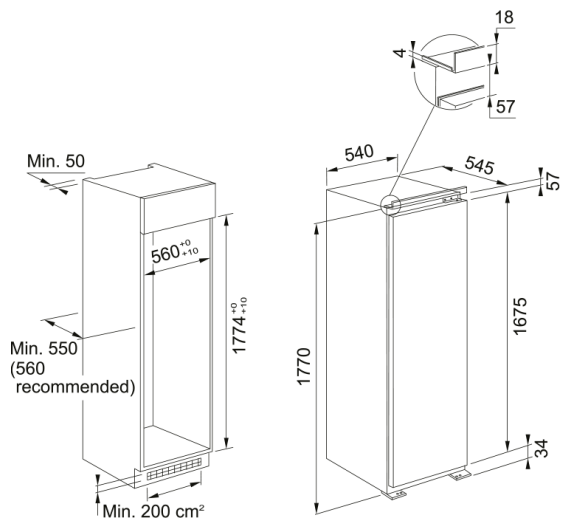

# FSDR 330 V NE E холодильна камера | 118.0696.718

## Інформація про продукт

Тип монтажу	Вбудована
Колір	Білий

## Розміри

Загальна ширина	540.0
Загальна висота	1771.0
Загальна глибина	545.0