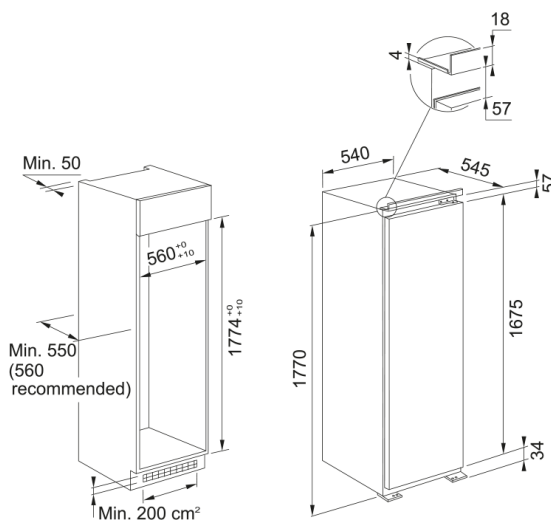

## Інформація про продукт

Тип монтажу	Вбудована
Колір	Білий

## Розміри

Загальна ширина	540.0
Загальна висота	1771.0
Загальна глибина	545.0