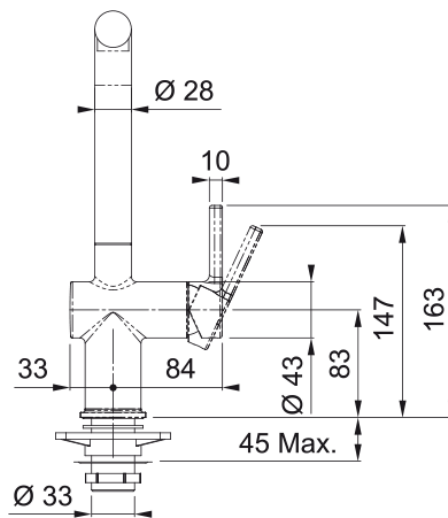

Active L, поворотний невитяжний | 115.0653.298

Кухонний змішувач з поворотним невитяжним виливом і бічним важелем керування. Економить до 50% води завдяки ЕКО картриджу, що має два рівня відкриття. Також картридж дозволяє змінювати співвідношення гарячої та холодної води, таким чином можна економити газ чи електроенергію, якщо вода підігрівається бойлером чи котлом, або зменшити рахунки на гарячу воду. Інноваційний аератор формує кришталево-чистий, прозорий ламінарний потік води без розбризкування. Кут повороту виливу, в залежності від ваших потреб, можна змінювати до 120°, 180° або 360°. Завдяки ретельно продуманій конструкції змішувача, кількість місць, де потенційно може накопичуватись забруднення, зведена до мінімуму, тому доглядати за змішувачем дуже просто.

Інформація про продукт

Тип виливу	L подібний
Колір	Хром
Тип матеріалу	Латунь

Розміри

Діаметр отвору для змішувача	35 мм
Розмір картриджа	35 мм

Монтаж

Тип фіксації	Гайка
Підключення шланга подачі води	3/8"
Довжина шлангів підключення	450 мм

Специфікації продукту

Робочий тиск води	3 бар
Версія	Поворотний невитяжний
Керування змішувачем	Важіль збоку
Кут повороту виливу	180°

Ідентифікатори продукту

Бренд продукту	FRANKE
Сімейство продуктів	Maris
Модельний ряд	Active