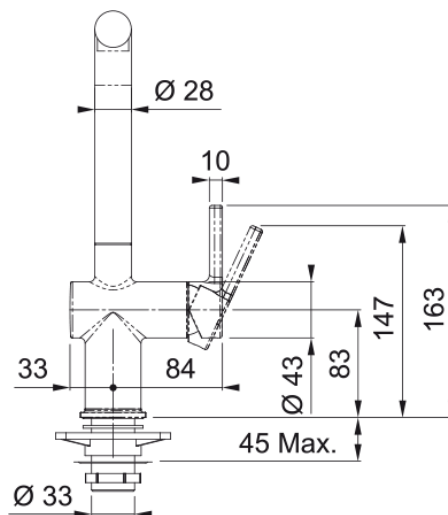

Active L, поворотний невитяжний | 115.0653.372

Кухонний змішувач з поворотним невитяжним виливом і бічним важелем керування. Економить до 50% води завдяки ЕКО картриджу, що має два рівня відкриття. Також картридж дозволяє змінювати співвідношення гарячої та холодної води, таким чином можна економити газ чи електроенергію, якщо вода підігрівається бойлером чи котлом, або зменшити рахунки на гарячу воду. Інноваційний аератор формує кришталево-чистий, прозорий ламінарний потік води без розбризкування. Кут повороту виливу, в залежності від ваших потреб, можна змінювати до 120°, 180° або 360°. Завдяки ретельно продуманій конструкції змішувача, кількість місць, де потенційно може накопичуватись забруднення, зведена до мінімуму, тому доглядати за змішувачем дуже просто.

Інформація про продукт

Тип виливу	L подібний
Колір	Білий матовий
Тип матеріалу	Латунь

Розміри

Діаметр отвору для змішувача	35 мм
Розмір картриджа	35 мм

Монтаж

Тип фіксації	Гайка
Підключення шланга подачі води	3/8"
Довжина шлангів підключення	450 мм

Специфікації продукту

Робочий тиск води	3 бар
Версія	Поворотний невитяжний
Керування змішувачем	Важіль збоку
Кут повороту виливу	180°

Ідентифікатори продукту

Бренд продукту	FRANKE
Сімейство продуктів	Maris
Модельний ряд	Active