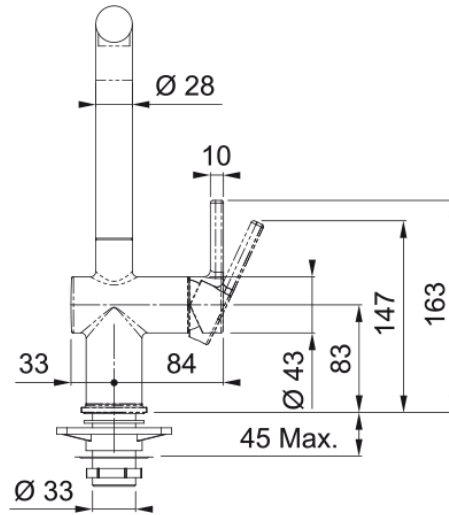

## Active L, поворотний невитяжний | 115.0653.374

Кухонний змішувач з поворотним невитяжним виливом і бічним важелем керування. Економить до 50% води завдяки ЕКО картриджу, що має два рівня відкриття. Також картридж дозволяє змінювати співвідношення гарячої та холодної води, таким чином можна економити газ чи електроенергію, якщо вода підігрівається бойлером чи котлом, або зменшити рахунки на гарячу воду. Інноваційний аератор формує кришталево-чистий, прозорий ламінарний потік води без розбризування. Кут повороту виливу, в залежності від ваших потреб, можна змінювати до 120°, 180° або 360°. Завдяки ретельно продуманій конструкції змішувача, кількість місць, де потенційно може накопичуватись забруднення, зведена до мінімуму, тому доглядати за змішувачем дуже просто.

### Розміри

Діаметр отвору для змішувача	35 мм
Розмір картриджа	35 мм

### Монтаж

Тип фіксації	Гайка
Підключення шланга подачі води	3/8"
Довжина шлангів підключення	450 мм

### Специфікації продукту

Робочий тиск води	3 бар
Версія	Поворотний невитяжний
Керування змішувачем	Важіль збоку
Кут повороту виливу	180°