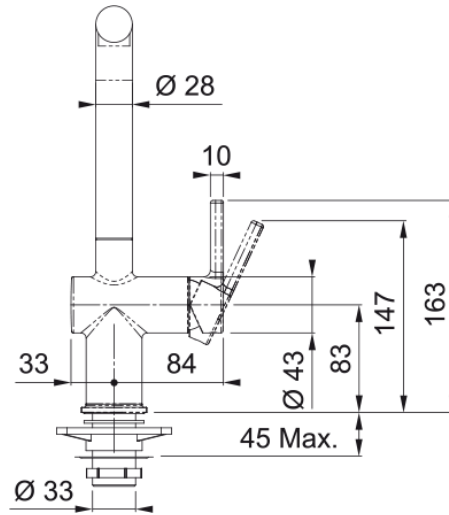

Active L, поворотний невитяжний | 115.0653.377

Кухонний змішувач з поворотним невитяжним виливом і бічним важелем керування. Економить до 50% води завдяки ЕКО картриджу, що має два рівня відкриття. Також картридж дозволяє змінювати співвідношення гарячої та холодної води, таким чином можна економити газ чи електроенергію, якщо вода підігрівається бойлером чи котлом, або зменшити рахунки на гарячу воду. Інноваційний аератор формує кришталево-чистий, прозорий ламінарний потік води без розбризкування. Кут повороту виливу, в залежності від ваших потреб, можна змінювати до 120°, 180° або 360°. Завдяки ретельно продуманій конструкції змішувача, кількість місць, де потенційно може накопичуватись забруднення, зведена до мінімуму, тому доглядати за змішувачем дуже просто.

Інформація про продукт

Тип виливу	L подібний
Колір	Хром/сахара
Тип матеріалу	Латунь

Розміри

Діаметр отвору для змішувача	35 мм
Розмір картриджа	35 мм

Монтаж

Тип фіксації	Гайка
Підключення шланга подачі води	3/8"
Довжина шлангів підключення	450 мм

Специфікації продукту

Робочий тиск води	3 бар
Версія	Поворотний невитяжний
Керування змішувачем	Важіль збоку
Кут повороту виливу	180°

Ідентифікатори продукту

Бренд продукту	FRANKE
Сімейство продуктів	Maris
Модельний ряд	Active