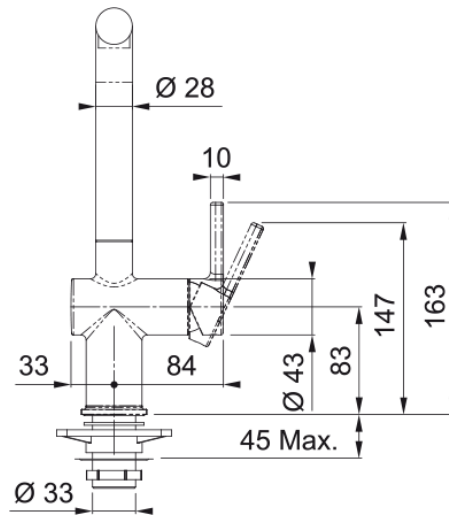

## Active L, поворотний невитяжний | 115.0653.378

Кухонний змішувач з поворотним невитяжним виливом і бічним важелем керування. Економить до 50% води завдяки ЕКО картриджу, що має два рівня відкриття. Також картридж дозволяє змінювати співвідношення гарячої та холодної води, таким чином можна економити газ чи електроенергію, якщо вода підігрівається бойлером чи котлом, або зменшити рахунки на гарячу воду. Інноваційний аератор формує кришталево-чистий, прозорий ламінарний потік води без розбризкування. Кут повороту виливу, в залежності від ваших потреб, можна змінювати до 120°, 180° або 360°. Завдяки ретельно продуманій конструкції змішувача, кількість місць, де потенційно може накопичуватись забруднення, зведена до мінімуму, тому доглядати за змішувачем дуже просто.

### Розміри

Діаметр отвору для змішувача	35 мм
Розмір картриджа	35 мм

### Монтаж

Тип фіксації	Гайка
Підключення шланга подачі води	3/8"
Довжина шлангів підключення	450 мм

### Специфікації продукту

Робочий тиск води	3 бар
Версія	Поворотний невитяжний
Керування змішувачем	Важіль збоку
Кут повороту виливу	180°