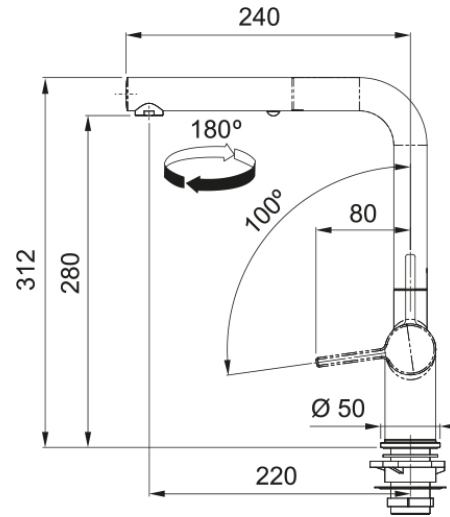

Active L, поворотний витяжний з душем | 115.0653.379

Кухонний змішувач з поворотним витяжним виливом з душем і бічним важелем керування. Економить до 50% води завдяки ЕКО картриджу, що має два рівня відкриття. Також картридж дозволяє змінювати співвідношення гарячої та холодної води, таким чином можна економити газ чи електроенергію, якщо вода підігрівається бойлером чи котлом, або зменшити рахунки на гарячу воду. Інноваційний аератор формує кристалево-чистий, прозорий ламінарний потік води без розбризкування. Функція душу дозволяє ефективніше мити важкі забруднення, а також значно підвищує площу зволоження, що дуже зручно для ретельного миття фруктів, ягід чи листя салату. Витяжний вилив дозволяє зручно мити всю поверхню мийки та наповнювати посуд, який розміщений поза її межами. Кут повороту виливу, в залежності від ваших потреб, можна змінювати до 120°, 180° або 360°. Завдяки ретельно продуманій конструкції змішувача, кількість місць, де потенційно може накопичуватись забруднення, зведена до мінімуму, тому доглядати за змішувачем дуже просто.

Інформація про продукт

Тип виливу	L подібний
Колір	Хром
Тип матеріалу	Латунь
Матеріал витяжного шлангу	Нейлон сірий
Матеріал витяжного виливу	Латунь

Розміри

Діаметр отвору для змішувача	35 мм
Розмір картриджа	35 мм

Монтаж

Тип фіксації	Гайка
Підключення шланга подачі води	3/8"
Довжина шлангів підключення	450 мм

Специфікації продукту

Робочий тиск води	3 бар
Версія	Витяжний вилив з душем
Керування змішувачем	Важіль збоку
Кут повороту виливу	180°