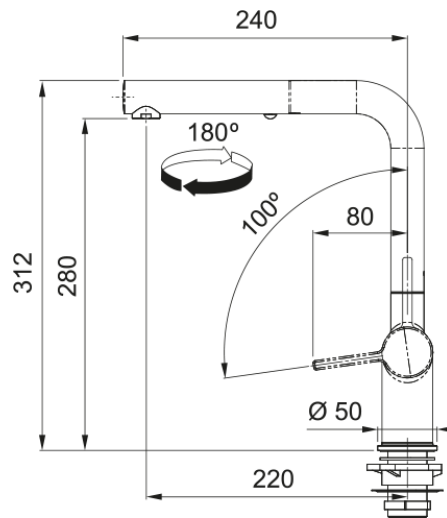

## Active L, поворотний витяжний з душем | 115.0653.385

Кухонний змішувач з поворотним витяжним виливом з душем і бічним важелем керування. Економить до 50% води завдяки ЕКО картриджу, що має два рівня відкриття. Також картридж дозволяє змінювати співвідношення гарячої та холодної води, таким чином можна економити газ чи електроенергію, якщо вода підігрівається бойлером чи котлом, або зменшити рахунки на гарячу воду. Інноваційний аератор формує кристалево-чистий, прозорий ламінарний потік води без розбризкування. Функція душу дозволяє ефективніше мити важкі забруднення, а також значно підвищує площу зволоження, що дуже зручно для ретельного миття фруктів, ягід чи листя салату. Витяжний вилив дозволяє зручно мити всю поверхню мийки та наповнювати посуд, який розміщений поза її межами. Кут повороту виливу, в залежності від ваших потреб, можна змінювати до 120°, 180° або 360°. Завдяки ретельно продуманій конструкції змішувача, кількість місць, де потенційно може накопичуватись забруднення, зведена до мінімуму, тому доглядати за змішувачем дуже просто.

### Розміри

Діаметр отвору для змішувача	35 мм
Розмір картриджа	35 мм

### Монтаж

Тип фіксації	Гайка
Підключення шланга подачі води	3/8"
Довжина шлангів підключення	450 мм

### Специфікації продукту

Робочий тиск води	3 бар
Версія	Витяжний вилив з душем
Керування змішувачем	Важіль збоку
Кут повороту виливу	180°