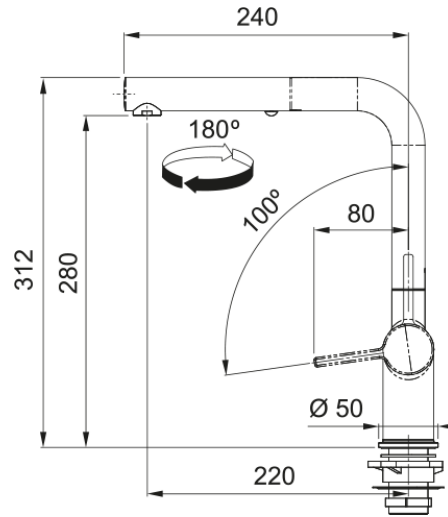

Active L, поворотний витяжний з душем | 115.0653.388

Кухонний змішувач з поворотним витяжним виливом з душем і бічним важелем керування. Економить до 50% води завдяки ЕКО картриджу, що має два рівня відкриття. Також картридж дозволяє змінювати співвідношення гарячої та холодної води, таким чином можна економити газ чи електроенергію, якщо вода підігрівається бойлером чи котлом, або зменшити рахунки на гарячу воду. Інноваційний аератор формує кристалево-чистий, прозорий ламінарний потік води без розбризкування. Функція душу дозволяє ефективніше мити важкі забруднення, а також значно підвищує площу зволоження, що дуже зручно для ретельного миття фруктів, ягід чи листя салату. Витяжний вилив дозволяє зручно мити всю поверхню мийки та наповнювати посуд, який розміщений поза її межами. Кут повороту виливу, в залежності від ваших потреб, можна змінювати до 120°, 180° або 360°. Завдяки ретельно продуманій конструкції змішувача, кількість місць, де потенційно може накопичуватись забруднення, зведена до мінімуму, тому доглядати за змішувачем дуже просто.

Інформація про продукт

Тип виливу	L подібний
Колір	Хром/сахара
Тип матеріалу	Латунь
Матеріал витяжного шлангу	Нейлон сірий
Матеріал витяжного виливу	Латунь

Розміри

Діаметр отвору для змішувача	35 мм
Розмір картриджа	35 мм

Монтаж

Тип фіксації	Гайка
Підключення шланга подачі води	3/8"
Довжина шлангів підключення	450 мм

Специфікації продукту

Робочий тиск води	3 бар
Версія	Витяжний вилив з душем
Керування змішувачем	Важіль збоку
Кут повороту виливу	180°

Ідентифікатори продукту

Бренд продукту	FRANKE
Сімейство продуктів	Maris
Модельний ряд	Active