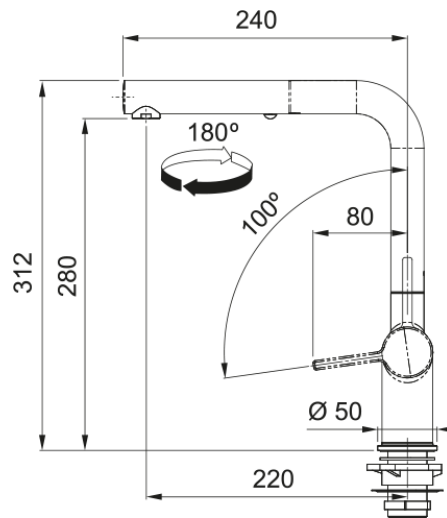

Active L, поворотний витяжний з душем | 115.0653.389

Кухонний змішувач з поворотним витяжним виливом з душем і бічним важелем керування. Економить до 50% води завдяки ЕКО картриджу, що має два рівня відкриття. Також картридж дозволяє змінювати співвідношення гарячої та холодної води, таким чином можна економити газ чи електроенергію, якщо вода підігрівається бойлером чи котлом, або зменшити рахунки на гарячу воду. Інноваційний аератор формує кристалево-чистий, прозорий ламінарний потік води без розбризкування. Функція душу дозволяє ефективніше мити важкі забруднення, а також значно підвищує площу зволоження, що дуже зручно для ретельного миття фруктів, ягід чи листя салату. Витяжний вилив дозволяє зручно мити всю поверхню мийки та наповнювати посуд, який розміщений поза її межами. Кут повороту виливу, в залежності від ваших потреб, можна змінювати до 120°, 180° або 360°. Завдяки ретельно продуманій конструкції змішувача, кількість місць, де потенційно може накопичуватись забруднення, зведена до мінімуму, тому доглядати за змішувачем дуже просто.

Інформація про продукт

Тип виливу	L подібний
Колір	Хром/мигдаль
Тип матеріалу	Латунь
Матеріал витяжного шлангу	Нейлон сірий
Матеріал витяжного виливу	Латунь

Розміри

Діаметр отвору для змішувача	35 мм
Розмір картриджа	35 мм

Монтаж

Тип фіксації	Гайка
Підключення шланга подачі води	3/8"
Довжина шлангів підключення	450 мм

Специфікації продукту

Робочий тиск води	3 бар
Версія	Витяжний вилив з душем
Керування змішувачем	Важіль збоку
Кут повороту виливу	180°