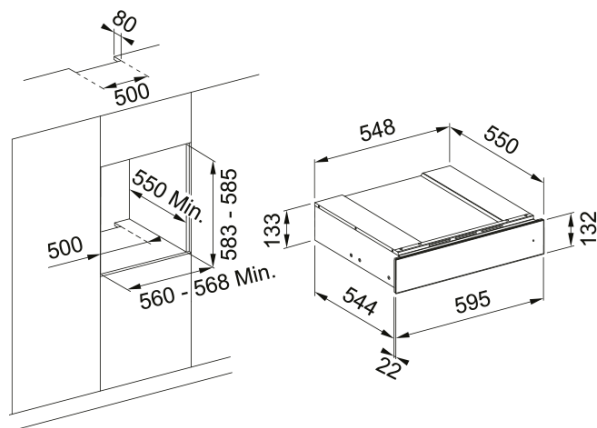

Шухляда з аксесуарами для кавомашини | 131.0691.007

Інформація про продукт

Колір	Нерж. сталь
Тип	Шухляда з аксесуарами

Розміри

Загальна ширина	595.0
Загальна висота	133.0
Загальна глибина	566.0

Ідентифікатори продукту