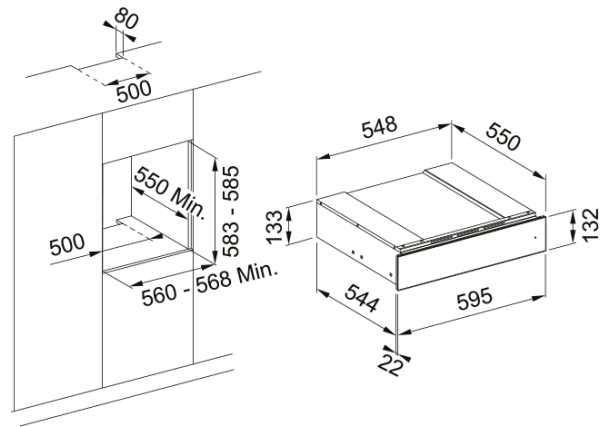

Шухляда з аксесуарами для кавомашини | 131.0694.163

Інформація про продукт

Колір	Чорний
Тип	Шухляда з аксесуарами

Розміри

Загальна ширина	595.0
Загальна висота	133.0
Загальна глибина	566.0

Ідентифікатори продукту