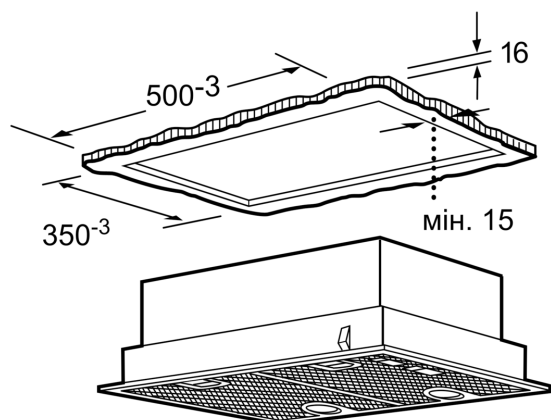

## iQ300, Навісна витяжка, 53 см, Сріблястий металік LB55565

LZ73050 :  
LZ74020 :

Потужна козирькова витяжка прихована над варильною поверхнею.

- ✓ LED-освітлення: оптимальна видимість зони приготування та особлива атмосфера.
- ✓ Фільтри, які необхідно очищати для максимальної ефективності, можна легко мити в посудомийній машині.

Тип: ..... Built-in/Built-under  
 Довжина кабелю електроживлення: ..... 130.0 см  
 Мін. необхідні розміри ніші для вбудовування (ВхШхГ): 255mm x 500.0mm x 350mm mm  
 Висота: .....255 mm  
 Мінімальна відстань над електричною варильною поверхнею: 650 mm  
 Мінімальна відстань над газовою варильною поверхнею: 650 mm  
 Вага нетто: ..... 7.3 kg  
 Тип керування: ..... Механічне  
 Кількість рівнів швидкості: ..... 3 ступені + інтенсивний режим  
 Максимальна потужність відведення повітря: .....363 m³/h  
 Режим посилення рециркуляції повітря: ..... 395.0 m³/h  
 Макс. потужність рециркуляції повітря: .....268 m³/h  
 Режим посилення відведення повітря: ..... 618 m³/h  
 Максимальний повітряний потік: .....363 m³/h  
 Кількість лампочок: ..... 2  
 Рівень шуму: ..... 56 dB(A) re 1pW  
 Діаметр витяжного отвору: ..... 120 / 150 mm  
 Матеріал фільтра від жиру: ..... Алюміній, придатний для миття  
 EAN-код: ..... 4242003838389  
 Потужність: ..... 206 Вт  
 Запобіжник: ..... 10 А  
 Напруга: ..... 220-240 V  
 Частота: ..... 50 Hz  
 Тип штекера / електричної вилки: ..... Вилка Gardy із заземленням  
 Типи встановлення: ..... Вбудований

iQ300, Навісна витяжка, 53 см,  
Сріблястий металік  
LB55565

Розміри в мм

Розміри в мм

Розміри в мм