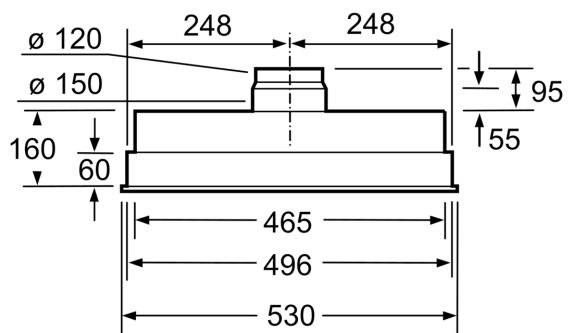

Тип: ..... Built-in/Built-under  
 Довжина кабелю електроживлення: ..... 130.0 см  
 Мін. необхідні розміри ніші для вбудовування (ВхШхГ): 255mm x 500.0mm x 350mm mm  
 Висота: .....255 mm  
 Мінімальна відстань над електричною варильною поверхнею: 650 mm  
 Мінімальна відстань над газовою варильною поверхнею: 650 mm  
 Вага нетто: ..... 7.3 kg  
 Тип керування: ..... Механічне  
 Кількість рівнів швидкості: ..... 3 ступені + інтенсивний режим  
 Максимальна потужність відведення повітря: .....363 m³/h  
 Режим посилення рециркуляції повітря: ..... 395.0 m³/h  
 Макс. потужність рециркуляції повітря: .....268 m³/h  
 Режим посилення відведення повітря: ..... 618 m³/h  
 Максимальний повітряний потік: .....363 m³/h  
 Кількість лампочок: ..... 2  
 Рівень шуму: ..... 56 dB(A) re 1pW  
 Діаметр витяжного отвору: ..... 120 / 150 mm  
 Матеріал фільтра від жиру: ..... Алюміній, придатний для миття  
 EAN-код: ..... 4242003838389  
 Потужність: ..... 206 Вт  
 Запобіжник: ..... 10 А  
 Напруга: ..... 220-240 V  
 Частота: ..... 50 Hz  
 Тип штекера / електричної вилки: ..... Вилка Gardy із заземленням  
 Типи встановлення: ..... Вбудований

iQ300, Навісна витяжка, 53 см,  
Сріблястий металік  
LB55565

Розміри в мм

Розміри в мм

Розміри в мм