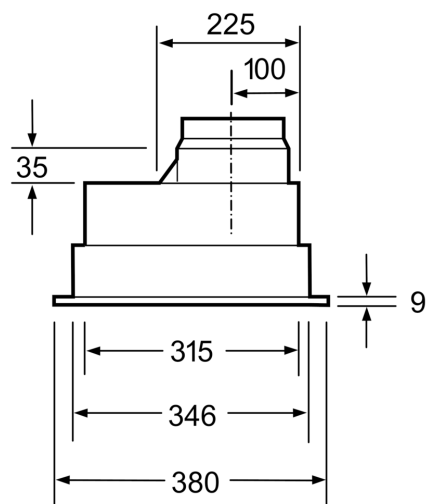

## iQ300, Навісна витяжка, 53 см, Сріблястий металік LB55565

LZ73050 :  
LZ74020 :

Потужна козирькова витяжка прихована над варильною поверхнею.

- ✓ LED-освітлення: оптимальна видимість зони приготування та особлива атмосфера.
- ✓ Фільтри, які необхідно очищати для максимальної ефективності, можна легко мити в посудомийній машині.

Тип: ..... Built-in/Built-under  
 Довжина кабелю електроживлення: ..... 130.0 см  
 Мін. необхідні розміри ніші для вбудовування (ВхШхГ): 255mm x 500.0mm x 350mm mm  
 Висота: .....255 mm  
 Мінімальна відстань над електричною варильною поверхнею: 650 mm  
 Мінімальна відстань над газовою варильною поверхнею: 650 mm  
 Вага нетто: ..... 7.3 kg  
 Тип керування: ..... Механічне  
 Кількість рівнів швидкості: ..... 3 ступені + інтенсивний режим  
 Максимальна потужність відведення повітря: .....363 m³/h  
 Режим посилення рециркуляції повітря: ..... 395.0 m³/h  
 Макс. потужність рециркуляції повітря: .....268 m³/h  
 Режим посилення відведення повітря: ..... 618 m³/h  
 Максимальний повітряний потік: .....363 m³/h  
 Кількість лампочок: ..... 2  
 Рівень шуму: ..... 56 dB(A) re 1pW  
 Діаметр витяжного отвору: ..... 120 / 150 mm  
 Матеріал фільтра від жиру: ..... Алюміній, придатний для миття  
 EAN-код: ..... 4242003838389  
 Потужність: ..... 206 Вт  
 Запобіжник: ..... 10 А  
 Напруга: ..... 220-240 V  
 Частота: ..... 50 Hz  
 Тип штекера / електричної вилки: ..... Вилка Gardy із заземленням  
 Типи встановлення: ..... Вбудований

iQ300, Навісна витяжка, 53 см,  
Сріблястий металік  
LB55565

Розміри в мм

Розміри в мм

Розміри в мм