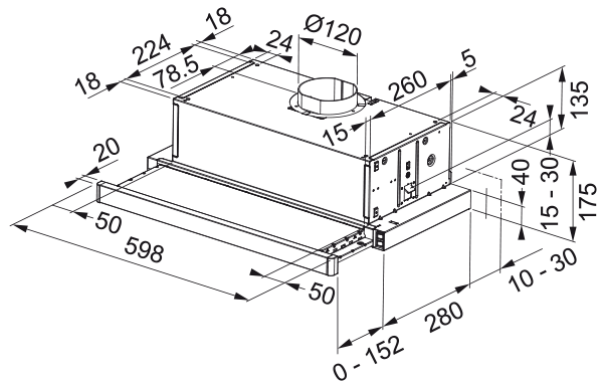

Telescopic LED FTC 632L WH | 315.0547.797

Okap szufladowy Telescopic LED FTC 632L WH, kolor biały Rozwiązanie wybierane często do mniejszych kuchni, montowane pod szafką kuchenną. Niewielkie rozmiary urządzenia pozwalają zaoszczędzić sporą ilość miejsca, tak cennego w małych pomieszczeniach. W zależności od podłączenia, może pełnić funkcję wyciągu lub pochłaniacza.

Informacje o produkcie

Rodzaj okapu wg kształtu	Szufladowy
Wykończenie	Biały

Wymiary

Szerokość	600.0
Wylot powietrza (średnica)	120

Dane techniczne

Typ wtyczki	EU
Roczne zużycie energii AEC	69.8
Klasa wyd. przepływu dynam.	E
Klasa efektywności oświetlenia	D
Klasa efekt. filtra p/tłuszcz.	C
Napięcie silnika	220-240V-50Hz
Rodzaj silnika	Flex 300
Liczba silników	1