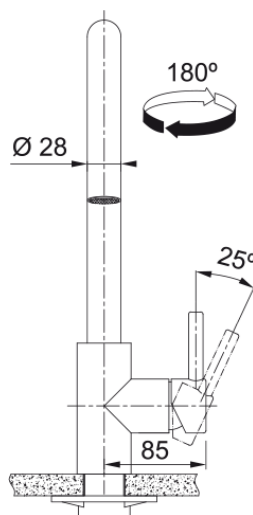

Kubus pull-out spray | 115.0529.207

Bateria kuchenna z wyciąganą wylewką i funkcją prysznica z serii Kubus Pull-out Spray w wykończeniu ze stali szlachetnej. Zakres ruchu dźwigni mieszacza 0°-90° ułatwia sterowanie strumieniem wody, również wtedy, kiedy bateria znajduje się blisko ściany.

Informacje o produkcie

Typ wylewki	Wylewka typu U
Kolor	Stal szlachetna
Materiał	Stal szlachetna 304
Wąż wylewki	Nylonowy, czarny
Materiał wykonania wylewki	Stal szlachetna

Wymiary

Średnica otworu montażowego	35 mm
Rozmiar głowicy	35 mm
Wysokość całkowita [mm]	379.0

Instalacja

Sposób montażu	Nakrętka na korpus
Przyłącze	3/8"
Dł. wężyków podłączeniowych	450 mm

Cechy produktu

Ciśnienie	Wysokociśnieniowa
Wersja	Wylewka z funkcją prysznica
Umieszczenie mieszacza	Mieszacz z boku
Zakres obrotu wylewki	180°