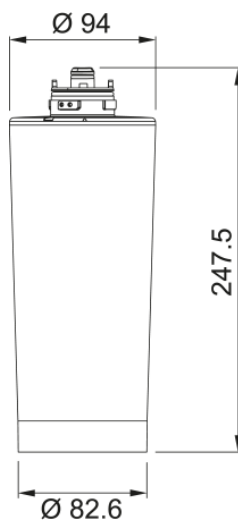

# Filtr wymienny Clear Water | 133.0284.026

Filtr wymienny do systemu filtrującego Clear Water. Usuwa z wody nieprzyjemny zapach i poprawia jej smak. Ponadto redukuje zawartość w wodzie pestycydów, metali ciężkich oraz hamuje rozwój bakterii. Filtr redukuje także związki wapnia i magnezu (zmiękcza wodę). Niezwykle wydajny, wystarcza na przefiltrowanie aż 8000l wody.