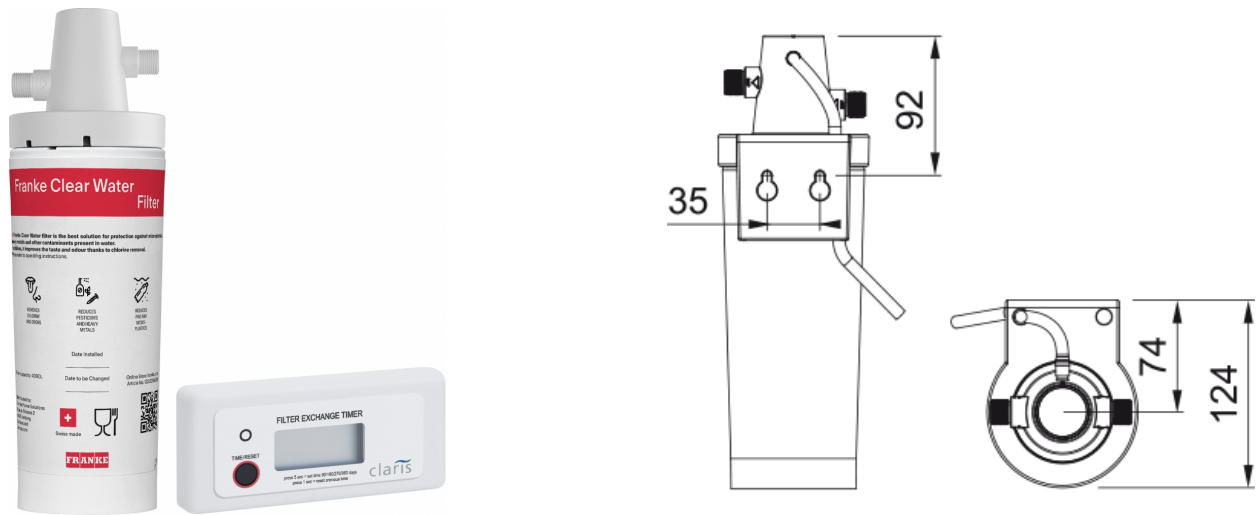

Zestaw startowy filtrujący Clear Water | 133.0284.025

Zestaw startowy do filtrowania wody Clear Water. Filtr Clear Water usuwa z wody nieprzyjemny zapach i poprawia jej smak. Ponadto redukuje zawartość w wodzie pestycydów, metali ciężkich oraz hamuje rozwój bakterii. Filtr redukuje także związki wapnia i magnezu (zmiękcza wodę). Zestaw startowy składa się z zestawu montażowego i pierwszego filtra.

Informacje o produkcie

Podkategoria	Systemy wielofunkcyjne
Tipo prodotto	Filtr z obudową
Rodzaj filtra	Membrana
Filtruje	Bakterie
Filtruje	Metale ciężkie
Filtruje	Chlor
Filtruje	Rdza i osady

Dane identyfikacyjne