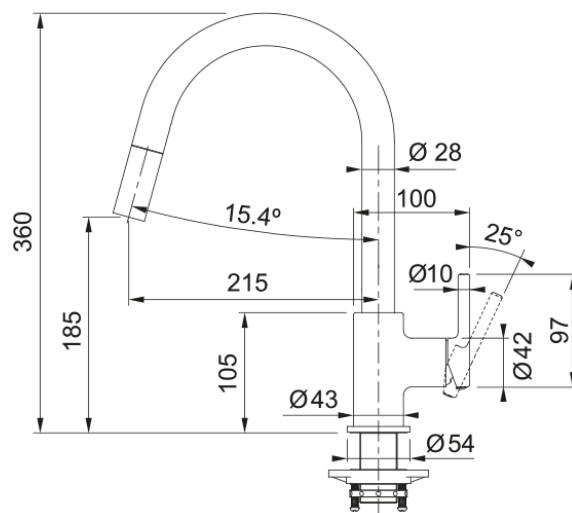

Lina pull-out | 115.0626.083

Bateria kuchenna z wyciąganą wylewką Lina Pull-out w kolorze beżowy o minimalistycznym i nowoczesnym wzornictwie. Posiada ceramiczną głowicę, która charakteryzuje się wyjątkową trwałością i odpornością na uszkodzenia, a jej zakres ruchu dźwigni mieszacza pozwala na montaż blisko ściany.

Informacje o produkcie

Typ wylewki	Wylewka typu J
Kolor	Beżowy
Materiał	Mosiądz
Wąż wylewki	Nylonowy, czarny
Materiał wykonania wylewki	Tworzywo sztuczne

Wymiary

Średnica otworu montażowego	35 mm
Rozmiar głowicy	35 mm
Wysokość całkowita [mm]	360.0

Instalacja

Sposób montażu	Nakrętka na korpus
Przyłącze	3/8"
Dł. wężyków podłączeniowych	450 mm

Cechy produktu

Ciśnienie	Wysokociśnieniowa
Wersja	Wyciągana wylewka
Umieszczenie mieszacza	Mieszacz z boku
Zakres obrotu wylewki	150°

Dane identyfikacyjne

Marka	Franke
Rodzina produktów	Smart
Linia	Lina

Cechy i funkcje produktu

Funkcja water saving	Nie
Rodzaj aeratora	Honeycomb