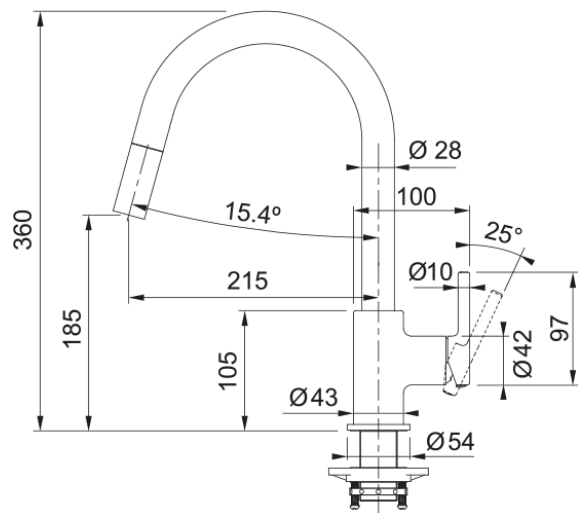

Lina pull-out | 115.0626.081

Bateria kuchenna z wyciąganą wylewką Lina Pull-out w kolorze biały polarny o minimalistycznym i nowoczesnym wzornictwie. Posiada ceramiczną głowicę, która charakteryzuje się wyjątkową trwałością i odpornością na uszkodzenia, a jej zakres ruchu dźwigni mieszacza pozwala na montaż blisko ściany.

Informacje o produkcie

Typ wylewki	Wylewka typu J
Kolor	Biały polarny
Materiał	Mosiądz
Wąż wylewki	Nylonowy, czarny
Materiał wykonania wylewki	Tworzywo sztuczne

Wymiary

Średnica otworu montażowego	35 mm
Rozmiar głowicy	35 mm
Wysokość całkowita [mm]	360.0

Instalacja

Sposób montażu	Nakrętka na korpus
Przyłącze	3/8"
Dł. wężyków podłączeniowych	450 mm

Cechy produktu

Ciśnienie	Wysokociśnieniowa
Wersja	Wyciągana wylewka
Umiejscowienie mieszacza	Mieszacz z boku
Zakres obrotu wylewki	150°

Dane identyfikacyjne

Marka	Franke
Rodzina produktów	Smart
Linia	Lina

Cechy i funkcje produktu

Funkcja water saving	Nie
Rodzaj aeratora	Honeycomb