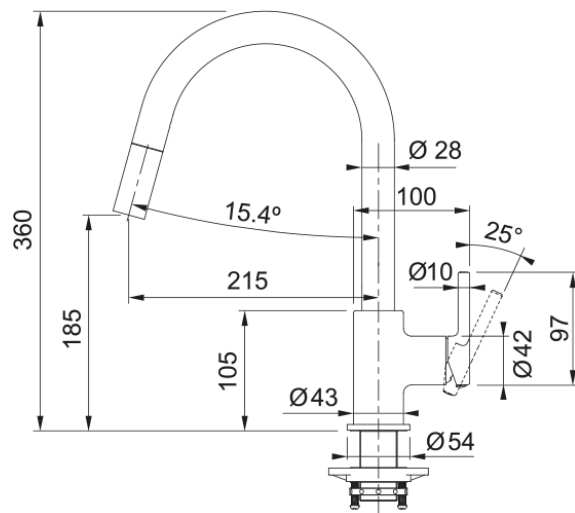

Lina pull-out | 115.0626.084

Bateria kuchenna z wyciąganą wylewką Lina Pull-out w kolorze cappuccino o minimalistycznym i nowoczesnym wzornictwie. Posiada ceramiczną głowicę, która charakteryzuje się wyjątkową trwałością i odpornością na uszkodzenia, a jej zakres ruchu dźwigni mieszacza pozwala na montaż blisko ściany.

Informacje o produkcie

Typ wylewki	Wylewka typu J
Kolor	Cappuccino
Materiał	Mosiądz
Wąż wylewki	Nylonowy, czarny
Materiał wykonania wylewki	Tworzywo sztuczne

Wymiary

Średnica otworu montażowego	35 mm
Rozmiar głowicy	35 mm
Wysokość całkowita [mm]	360.0

Instalacja

Sposób montażu	Nakrętka na korpus
Przyłącze	3/8"
Dł. wężyków podłączeniowych	450 mm

Cechy produktu

Ciśnienie	Wysokociśnieniowa
Wersja	Wyciągana wylewka
Umieszczenie mieszacza	Mieszacz z boku
Zakres obrotu wylewki	150°