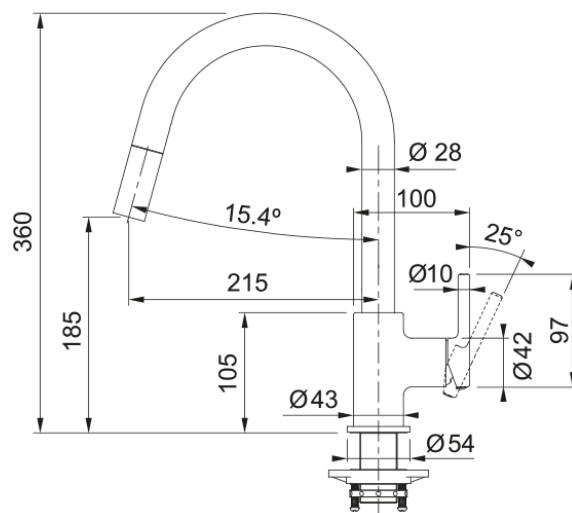

Lina pull-out | 115.0626.053

Bateria kuchenna z wyciąganą wylewką Lina Pull-out w kolorze czarny mat o minimalistycznym i nowoczesnym wzornictwie. Posiada ceramiczną głowicę, która charakteryzuje się wyjątkową trwałością i odpornością na uszkodzenia, a jej zakres ruchu dźwigni mieszacza pozwala na montaż blisko ściany.

Informacje o produkcie

Typ wylewki	Wylewka typu J
Kolor	Czarny mat
Materiał	Mosiądz
Wąż wylewki	Nylonowy, czarny
Materiał wykonania wylewki	Tworzywo sztuczne

Wymiary

Średnica otworu montażowego	35 mm
Rozmiar głowicy	35 mm
Wysokość całkowita [mm]	360.0

Instalacja

Sposób montażu	Nakrętka na korpus
Przyłącze	3/8"
Dł. wężyków podłączeniowych	450 mm

Cechy produktu

Ciśnienie	Wysokociśnieniowa
Wersja	Wyciągana wylewka
Umieszczenie mieszacza	Mieszacz z boku
Zakres obrotu wylewki	150°