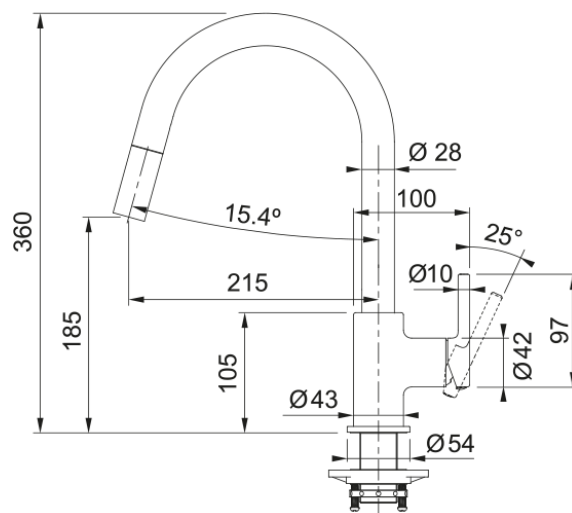

## Lina pull-out | 115.0626.057

Bateria kuchenna z wyciąganą wylewką Lina Pull-out w kolorze kamienny szary o minimalistycznym i nowoczesnym wzornictwie. Posiada ceramiczną głowicę, która charakteryzuje się wyjątkową trwałością i odpornością na uszkodzenia, a jej zakres ruchu dźwigni mieszacza pozwala na montaż blisko ściany.

### Wymiary

Średnica otworu montażowego	35 mm
Rozmiar głowicy	35 mm
Wysokość całkowita [mm]	360.0

### Instalacja

Sposób montażu	Nakrętka na korpus
Przyłącze	3/8"
Dł. wężyków podłączeniowych	450 mm

### Cechy produktu

Ciśnienie	Wysokociśnieniowa
Wersja	Wyciągana wylewka
Umieszczenie mieszacza	Mieszacz z boku
Zakres obrotu wylewki	150°