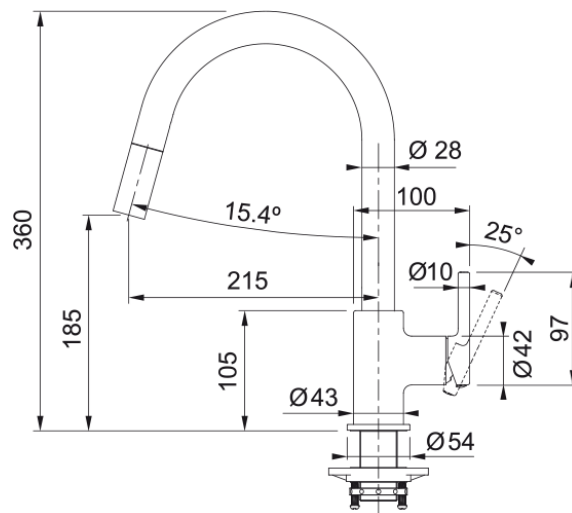

Lina pull-out | 115.0626.055

Bateria kuchenna z wyciąganą wylewką Lina Pull-out w kolorze onyx o minimalistycznym i nowoczesnym wzornictwie. Posiada ceramiczną głowicę, która charakteryzuje się wyjątkową trwałością i odpornością na uszkodzenia, a jej zakres ruchu dźwigni mieszacza pozwala na montaż blisko ściany.

Informacje o produkcie

Typ wylewki	Wylewka typu J
Kolor	Onyx
Materiał	Mosiądz
Wąż wylewki	Nylonowy, czarny
Materiał wykonania wylewki	Tworzywo sztuczne

Wymiary

Średnica otworu montażowego	35 mm
Rozmiar głowicy	35 mm
Wysokość całkowita [mm]	360.0

Instalacja

Sposób montażu	Nakrętka na korpus
Przyłącze	3/8"
Dł. wężyków podłączeniowych	450 mm

Cechy produktu

Ciśnienie	Wysokociśnieniowa
Wersja	Wyciągana wylewka
Umieszczenie mieszacza	Mieszacz z boku
Zakres obrotu wylewki	150°