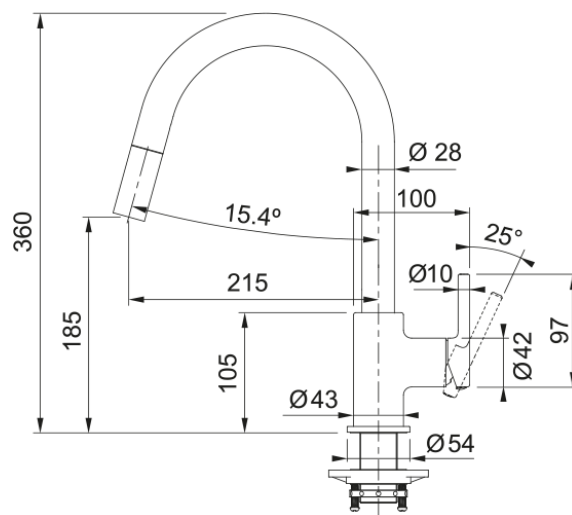

## Lina pull-out | 115.0626.082

Bateria kuchenna z wyciąganą wylewką Lina Pull-out w kolorze orzechowy o minimalistycznym i nowoczesnym wzornictwie. Posiada ceramiczną głowicę, która charakteryzuje się wyjątkową trwałością i odpornością na uszkodzenia, a jej zakres ruchu dźwigni mieszacza pozwala na montaż blisko ściany.

### Wymiary

Średnica otworu montażowego	35 mm
Rozmiar głowicy	35 mm
Wysokość całkowita [mm]	360.0

### Instalacja

Sposób montażu	Nakrętka na korpus
Przyłącze	3/8"
Dł. wężyków podłączeniowych	450 mm

### Cechy produktu

Ciśnienie	Wysokociśnieniowa
Wersja	Wyciągana wylewka
Umiejscowienie mieszacza	Mieszacz z boku
Zakres obrotu wylewki	150°