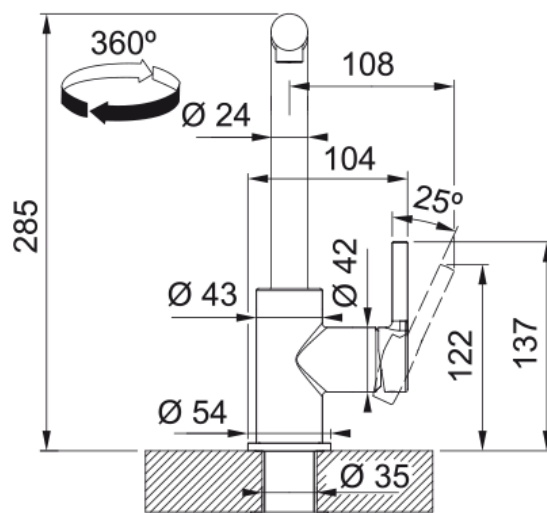

Lina L pull-out | 115.0712.420

Bateria kuchenna z wyciąganą wylewką Lina L posiada ceramiczną głowicę, która charakteryzuje się wyjątkową trwałością i odpornością na uszkodzenia. Jej uniwersalny design sprawia, że będzie ona idealnie pasować zarówno do modnych kuchni jak i minimalistycznych wnętrz.

Informacje o produkcie

Typ wylewki	Wylewka typu L
Kolor	Chrom
Materiał	Mosiądz
Wąż wylewki	Nylonowy, czarny
Materiał wykonania wylewki	Mosiądz

Wymiary

Średnica otworu montażowego	35 mm
Rozmiar głowicy	35 mm
Wysokość całkowita [mm]	285.0

Instalacja

Sposób montażu	Nakrętka na korpus
Przyłącze	3/8"
Dł. wężyków podłączeniowych	470 mm

Cechy produktu

Ciśnienie	Wysokociśnieniowa
Wersja	Wyciągana wylewka
Umieszczenie mieszacza	Mieszacz z boku
Zakres obrotu wylewki	360°

Dane identyfikacyjne

Marka	Franke
Rodzina produktów	Smart
Linia	Lina

Cechy i funkcje produktu

Funkcja water saving	Nie
Rodzaj aeratora	Honeycomb