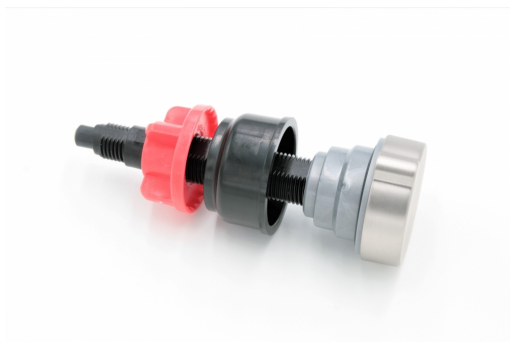

Pokrętko korka automatycznego Turn Twist | 133.0301.741

Okrągłe pokrętko korka automatycznego Turn Twist w wykończeniu ze stali szlachetnej. Pasuje do odpływu Flow Pro lub Grey Line.

Informacje o produkcie