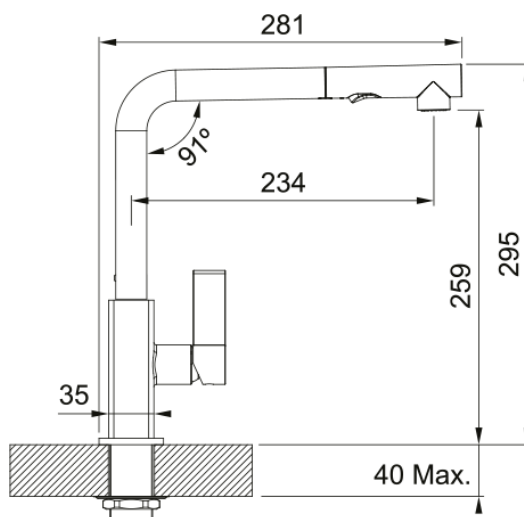

Maris pull-out spray | 115.0392.357

Bateria kuchenna z wyciąganą wylewką z funkcją prysznica Maris Pull-out Spray w wykończeniu chrom. Posiada ceramiczną głowicę, która charakteryzuje się wyjątkową trwałością i odpornością na uszkodzenia, a jej zakres ruchu dźwigni mieszacza pozwala na montaż blisko ściany.

Informacje o produkcie

Typ wylewki	Wylewka typu L
Kolor	Chrom
Materiał	Mosiądz
Wąż wylewki	Nylonowy, szary
Materiał wykonania wylewki	Tworzywo sztuczne

Wymiary

Średnica otworu montażowego	35 mm
Rozmiar głowicy	25 mm
Wysokość całkowita [mm]	295.0

Instalacja

Sposób montażu	Nakrętka na korpus
Przyłącze	3/8"
Dł. wężyków podłączeniowych	450 mm

Cechy produktu

Ciśnienie	Wysokociśnieniowa
Wersja	Wylewka z funkcją prysznica
Umieszczenie mieszacza	Mieszacz z boku
Zakres obrotu wylewki	360°

Dane identyfikacyjne

Marka	Franke
Rodzina produktów	Maris
Linia	Maris

Cechy i funkcje produktu

Funkcja water saving	Nie
Rodzaj aeratora	Honeycomb