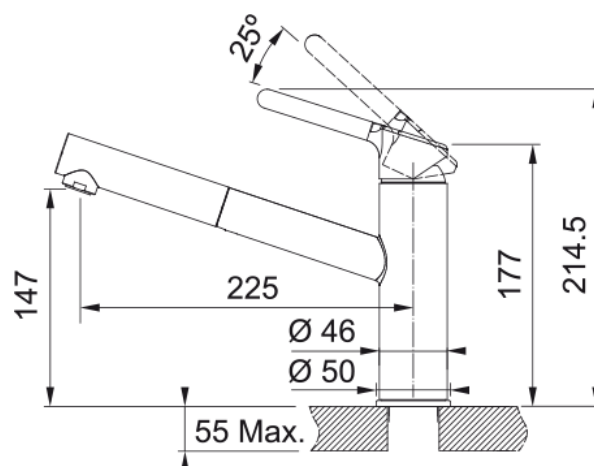

Orbit pull-out | 115.0623.136

Bateria kuchenna z wyciąganą wylewką Orbit Pull-out w kolorze chrom/beżowy to innowacja w podejściu do wody, dzięki zastosowanym w niej funkcjom. Mieszacz baterii w naturalnym położeniu uruchamia wodę zimną, która jest używana w kuchni najczęściej. Pozwala to na redukcję użycia ciepłej wody, oszczędzając koszty związane z ogrzewaniem wody i energią. Technologia Water Saving. Dwustopniowa głowica pomaga zmniejszyć zużycie wody nawet o 50%, jednocześnie zapewniając optymalny przepływ wody. Dźwignia mieszacza po otwarciu przepływu powoduje opór, który pomaga kontrolować siłę strumienia. Strumień laminarny - konstrukcja aeratora zapewnia zwarty i krystaliczny strumień wody, który skutecznie eliminuje rozbryzg.

Informacje o produkcie

Typ wylewki	Średniej wysokości
Kolor	Beżowy/chrom
Materiał	Mosiądz
Wąż wylewki	Nylonowy, szary
Materiał wykonania wylewki	Tworzywo sztuczne

Wymiary

Średnica otworu montażowego	35 mm
Rozmiar głowicy	35 mm
Wysokość całkowita [mm]	214.5

Instalacja

Sposób montażu	Nakrętka na korpus
Przyłącze	3/8"
Dł. wężyków podłączeniowych	450 mm

Cechy produktu

Ciśnienie	Wysokociśnieniowa
Wersja	Wyciągana wylewka
Umieszczenie mieszacza	Mieszacz u góry
Zakres obrotu wylewki	120°