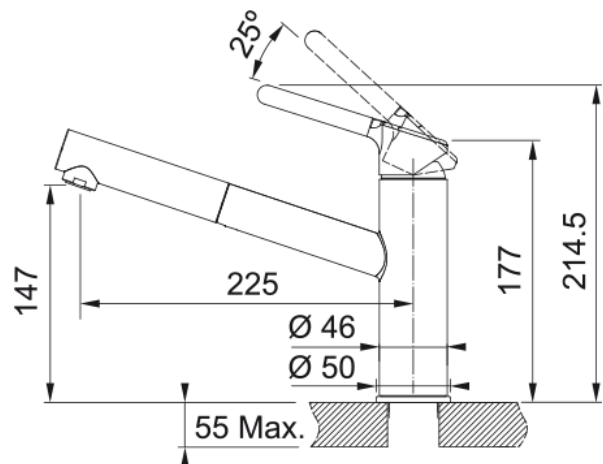

Orbit pull-out | 115.0623.147

Bateria kuchenna z wyciąganą wylewką Orbit Pull-out w kolorze chrom/cappuccino to innowacja w podejściu do wody, dzięki zastosowanym w niej funkcjom. Mieszacz baterii w naturalnym położeniu uruchamia wodę zimną, która jest używana w kuchni najczęściej. Pozwala to na redukcję użycia ciepłej wody, oszczędzając koszty związane z ogrzewaniem wody i energią. Technologia Water Saving. Dwustopniowa głowica pomaga zmniejszyć zużycie wody nawet o 50%, jednocześnie zapewniając optymalny przepływ wody. Dźwignia mieszacza po otwarciu przepływu powoduje opór, który pomaga kontrolować siłę strumienia. Strumień laminarny - konstrukcja aeratora zapewnia zwarty i krystaliczny strumień wody, który skutecznie eliminuje rozbryzg.

Informacje o produkcie

Typ wylewki	Średniej wysokości
Kolor	Cappuccino/chrom
Materiał	Mosiądz
Wąż wylewki	Nylonowy, szary
Materiał wykonania wylewki	Tworzywo sztuczne

Wymiary

Średnica otworu montażowego	35 mm
Rozmiar głowicy	35 mm
Wysokość całkowita [mm]	214.5

Instalacja

Sposób montażu	Nakrętka na korpus
Przyłącze	3/8"
Dł. wężyków podłączeniowych	450 mm

Cechy produktu

Ciśnienie	Wysokociśnieniowa
Wersja	Wyciągana wylewka
Umieszczenie mieszacza	Mieszacz u góry
Zakres obrotu wylewki	120°