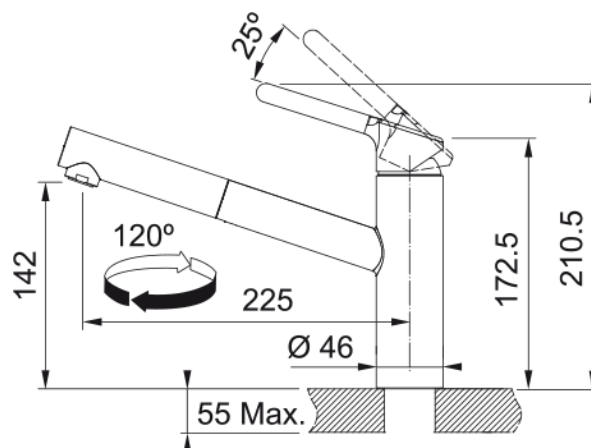

Orbit pull-out | 115.0623.055

Bateria kuchenna z wyciąganą wylewką Orbit Pull-out w wykończeniu chrom to innowacja w podejściu do wody, dzięki zastosowanym w niej funkcjom. Mieszacz baterii w naturalnym położeniu uruchamia wodę zimną, która jest używana w kuchni najczęściej. Pozwala to na redukcję użycia ciepłej wody, oszczędzając koszty związane z ogrzewaniem wody i energię. Technologia Water Saving. Dwustopniowa głowica pomaga zmniejszyć zużycie wody nawet o 50%, jednocześnie zapewniając optymalny przepływ wody. Dźwignia mieszacza po otwarciu przepływu powoduje opór, który pomaga kontrolować siłę strumienia. Strumień laminarny - konstrukcja aeratora zapewnia zwarty i krystaliczny strumień wody, który skutecznie eliminuje rozbryzg.

Informacje o produkcie

Typ wylewki	Średniej wysokości
Kolor	Chrom
Materiał	Mosiądz
Wąż wylewki	Nylonowy, szary
Materiał wykonania wylewki	Tworzywo sztuczne

Wymiary

Średnica otworu montażowego	35 mm
Rozmiar głowicy	35 mm
Wysokość całkowita [mm]	210.5

Instalacja

Sposób montażu	Nakrętka na korpus
Przyłącze	3/8"
Dł. wężyków podłączeniowych	450 mm

Cechy produktu

Ciśnienie	Wysokociśnieniowa
Wersja	Wyciągana wylewka
Umieszczenie mieszacza	Mieszacz u góry
Zakres obrotu wylewki	120°