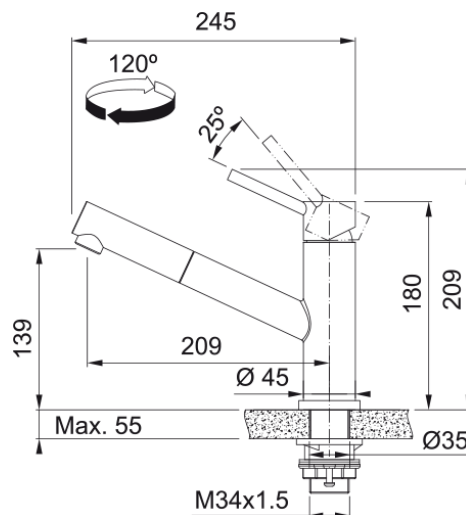

Orbit pull-out | 115.0569.461

Bateria kuchenna z wyciąganą wylewką Orbit Pull-out w wykończeniu ze stali szlachetnej to innowacja w podejściu do wody, dzięki zastosowanym w niej funkcjom. Mieszacz baterii w naturalnym położeniu uruchamia wodę zimną, która jest używana w kuchni najczęściej. Pozwala to na redukcję użycia ciepłej wody, oszczędzając koszty związane z ogrzewaniem wody i energią. Technologia Water Saving. Dwustopniowa głowica pomaga zmniejszyć zużycie wody nawet o 50%, jednocześnie zapewniając optymalny przepływ wody. Dźwignia mieszacza po otwarciu przepływu powoduje opór, który pomaga kontrolować siłę strumienia. Strumień laminarny - konstrukcja aeratora zapewnia zwarty i krystaliczny strumień wody, który skutecznie eliminuje rozbryzg.

Informacje o produkcie

Typ wylewki	Średniej wysokości
Kolor	Stal szlachetna
Materiał	Stal szlachetna 304
Wąż wylewki	Nylonowy, szary
Materiał wykonania wylewki	Stal szlachetna

Wymiary

Średnica otworu montażowego	35 mm
Rozmiar głowicy	35 mm
Wysokość całkowita [mm]	209.0

Instalacja

Sposób montażu	Nakrętka na korpus
Przyłącze	3/8"
Dł. wężyków podłączeniowych	450 mm

Cechy produktu

Ciśnienie	Wysokociśnieniowa
Wersja	Wyciągana wylewka
Umieszczenie mieszacza	Mieszacz u góry
Zakres obrotu wylewki	120°