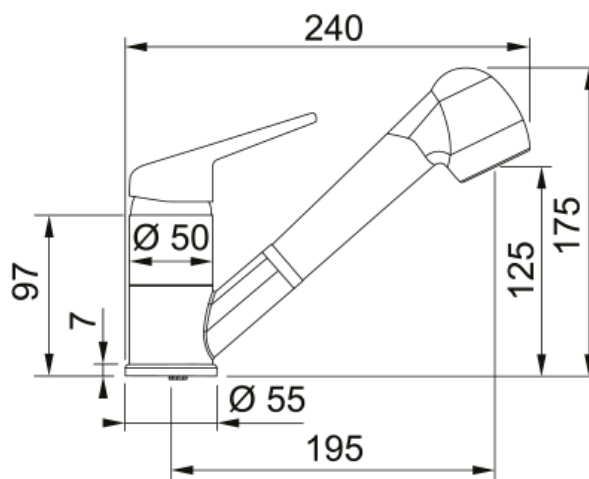

Prince II pull-out spray | 115.0470.665

Bateria kuchenna z wyciąganą wylewką z funkcją prysznicza Prince II Pull-out Spray w kolorze beżowy. Posiada ceramiczną głowicę, która charakteryzuje się wyjątkową trwałością i odpornością na uszkodzenia.

Informacje o produkcie

Typ wylewki	Niska
Kolor	Beżowy
Materiał	Mosiądz
Wąż wylewki	Nylonowy, szary
Materiał wykonania wylewki	Tworzywo sztuczne

Wymiary

Średnica otworu montażowego	35 mm
Rozmiar głowicy	40 mm
Wysokość całkowita [mm]	175.0

Instalacja

Sposób montażu	1 Szpilka
Przyłącze	3/8"
Dł. wężyków podłączeniowych	450 mm

Cechy produktu

Ciśnienie	Wysokociśnieniowa
Wersja	Wylewka z funkcją prysznicza
Umiejscowienie mieszacza	Mieszacz u góry
Zakres obrotu wylewki	120°