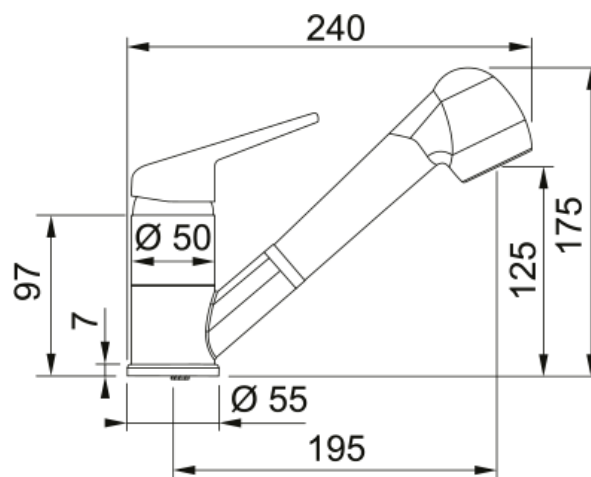

Prince II pull-out spray | 115.0470.669

Bateria kuchenna z wyciąganą wylewką z funkcją prysznic Prince II Pull-out Spray w kolorze biały polarny. Posiada ceramiczną głowicę, która charakteryzuje się wyjątkową trwałością i odpornością na uszkodzenia.

Informacje o produkcie

Typ wylewki	Niska
Kolor	Biały polarny
Materiał	Mosiądz
Wąż wylewki	Nylonowy, szary
Materiał wykonania wylewki	Tworzywo sztuczne

Wymiary

Średnica otworu montażowego	35 mm
Rozmiar głowicy	40 mm
Wysokość całkowita [mm]	175.0

Instalacja

Sposób montażu	1 Szpilka
Przyłącze	3/8"
Dł. wężyków podłączeniowych	450 mm

Cechy produktu

Ciśnienie	Wysokociśnieniowa
Wersja	Wylewka z funkcją prysznic
Umiejscowienie mieszacza	Mieszacz u góry
Zakres obrotu wylewki	120°