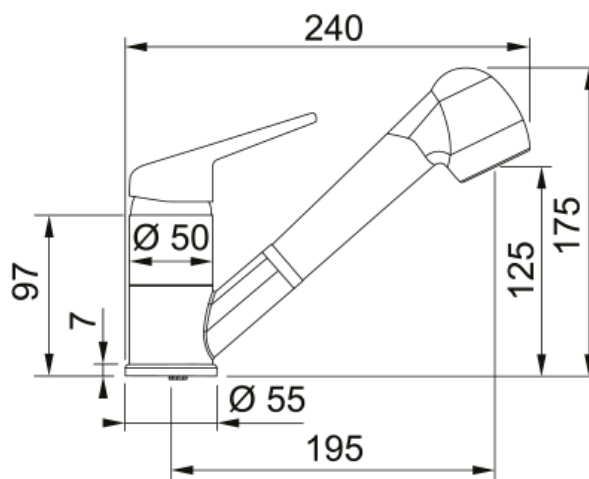

Prince II pull-out spray | 115.0470.666

Bateria kuchenna z wyciąganą wylewką z funkcją prysznicza Prince II Pull-out Spray w kolorze cappuccino. Posiada ceramiczną głowicę, która charakteryzuje się wyjątkową trwałością i odpornością na uszkodzenia.

Informacje o produkcie

Typ wylewki	Niska
Kolor	Cappuccino
Materiał	Mosiądz
Wąż wylewki	Nylonowy, szary
Materiał wykonania wylewki	Tworzywo sztuczne

Wymiary

Średnica otworu montażowego	35 mm
Rozmiar głowicy	40 mm
Wysokość całkowita [mm]	175.0

Instalacja

Sposób montażu	1 Szpilka
Przyłącze	3/8"
Dł. wężyków podłączeniowych	450 mm

Cechy produktu

Ciśnienie	Wysokociśnieniowa
Wersja	Wylewka z funkcją prysznicza
Umiejscowienie mieszacza	Mieszacz u góry
Zakres obrotu wylewki	120°

Dane identyfikacyjne

Marka	Franke
Rodzina produktów	Smart
Linia	Prince/Princess II

Cechy i funkcje produktu

Funkcja water saving	Nie
Rodzaj aeratora	Honeycomb