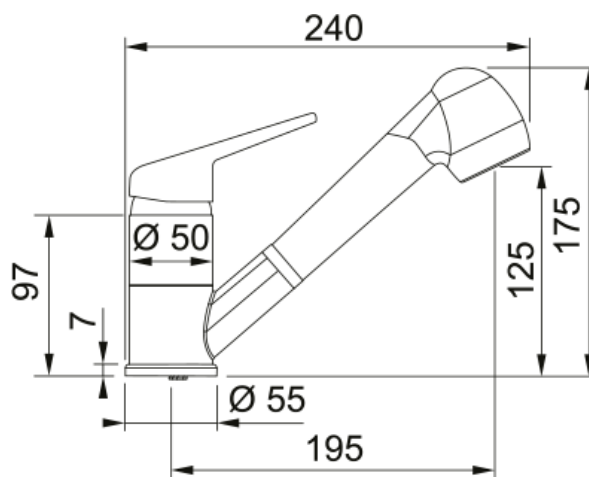

Prince II pull-out spray | 115.0347.111

Bateria kuchenna z wyciąganą wylewką z funkcją prysznic Prince II Pull-out Spray w wykończeniu chrom. Posiada ceramiczną głowicę, która charakteryzuje się wyjątkową trwałością i odpornością na uszkodzenia.

Informacje o produkcie

Typ wylewki	Niska
Kolor	Chrom
Materiał	Mosiądz
Wąż wylewki	Nylonowy, szary
Materiał wykonania wylewki	Tworzywo sztuczne

Wymiary

Średnica otworu montażowego	35 mm
Rozmiar głowicy	40 mm
Wysokość całkowita [mm]	175.0

Instalacja

Sposób montażu	1 Szpilka
Przyłącze	3/8"
Dł. wężyków podłączeniowych	450 mm

Cechy produktu

Ciśnienie	Wysokociśnieniowa
Wersja	Wylewka z funkcją prysznic
Umieszczenie mieszacza	Mieszacz u góry
Zakres obrotu wylewki	120°

Dane identyfikacyjne

Marka	Franke
Rodzina produktów	Smart
Linia	Prince/Princess II

Cechy i funkcje produktu

Funkcja water saving	Nie
Rodzaj aeratora	Honeycomb