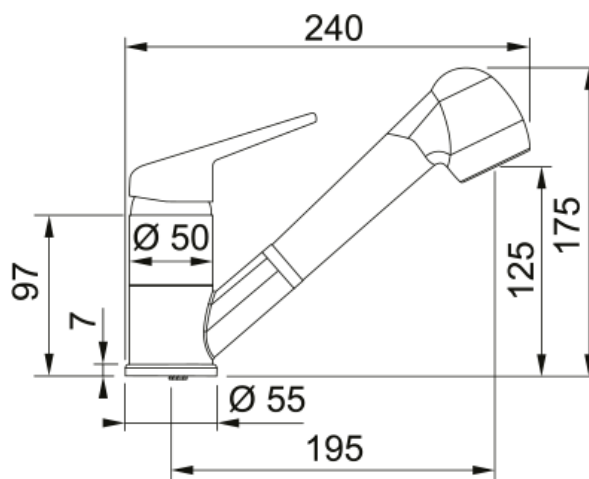

Prince II pull-out spray | 115.0470.670

Bateria kuchenna z wyciąganą wylewką z funkcją prysznic Prince II Pull-out Spray w kolorze kamienny szary. Posiada ceramiczną głowicę, która charakteryzuje się wyjątkową trwałością i odpornością na uszkodzenia.

Informacje o produkcie

Typ wylewki	Niska
Kolor	Kamienny szary
Materiał	Mosiądz
Wąż wylewki	Nylonowy, szary
Materiał wykonania wylewki	Tworzywo sztuczne

Wymiary

Średnica otworu montażowego	35 mm
Rozmiar głowicy	40 mm
Wysokość całkowita [mm]	175.0

Instalacja

Sposób montażu	1 Szpilka
Przyłącze	3/8"
Dł. wężyków podłączeniowych	450 mm

Cechy produktu

Ciśnienie	Wysokociśnieniowa
Wersja	Wylewka z funkcją prysznic
Umiejscowienie mieszacza	Mieszacz u góry
Zakres obrotu wylewki	120°

Dane identyfikacyjne

Marka	Franke
Rodzina produktów	Smart
Linia	Prince/Princess II

Cechy i funkcje produktu

Funkcja water saving	Nie
Rodzaj aeratora	Honeycomb