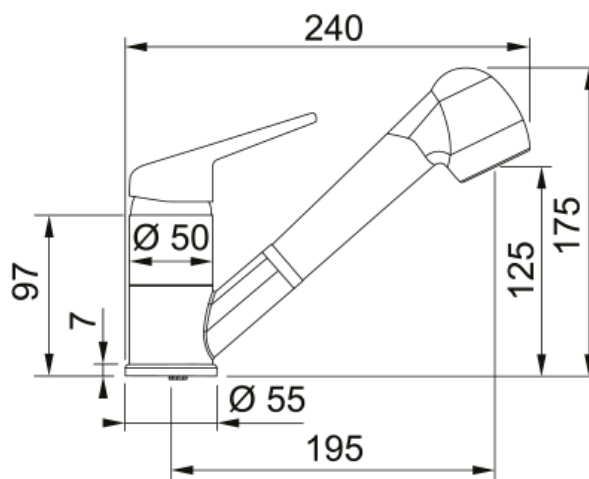

Prince II pull-out spray | 115.0470.675

Bateria kuchenna z wyciąganą wylewką z funkcją prysznicza Prince II Pull-out Spray w kolorze onyx. Posiada ceramiczną głowicę, która charakteryzuje się wyjątkową trwałością i odpornością na uszkodzenia.

Informacje o produkcie

Typ wylewki	Niska
Kolor	Onyx
Materiał	Mosiądz
Wąż wylewki	Nylonowy, szary
Materiał wykonania wylewki	Tworzywo sztuczne

Wymiary

Średnica otworu montażowego	35 mm
Rozmiar głowicy	40 mm
Wysokość całkowita [mm]	175.0

Instalacja

Sposób montażu	1 Szpilka
Przyłącze	3/8"
Dł. wężyków podłączeniowych	450 mm

Cechy produktu

Ciśnienie	Wysokociśnieniowa
Wersja	Wylewka z funkcją prysznicza
Umiejscowienie mieszacza	Mieszacz u góry
Zakres obrotu wylewki	120°