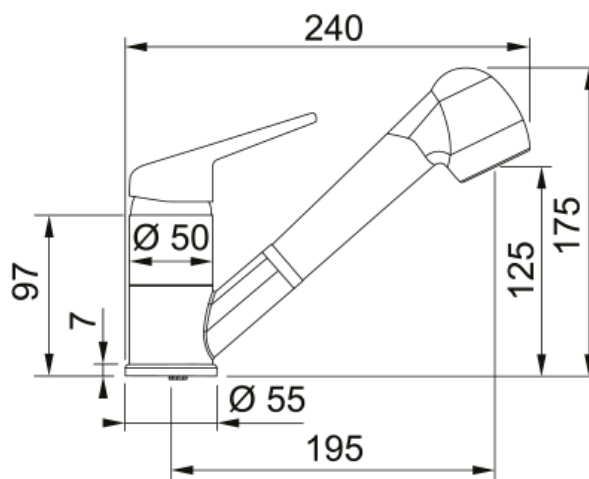

Prince II pull-out spray | 115.0470.663

Bateria kuchenna z wyciąganą wylewką z funkcją prysznic Prince II Pull-out Spray w kolorze orzechowy. Posiada ceramiczną głowicę, która charakteryzuje się wyjątkową trwałością i odpornością na uszkodzenia.

Informacje o produkcie

Typ wylewki	Niska
Kolor	Orzechowy
Materiał	Mosiądz
Wąż wylewki	Nylonowy, szary
Materiał wykonania wylewki	Tworzywo sztuczne

Wymiary

Średnica otworu montażowego	35 mm
Rozmiar głowicy	40 mm
Wysokość całkowita [mm]	175.0

Instalacja

Sposób montażu	1 Szpilka
Przyłącze	3/8"
Dł. wężyków podłączeniowych	450 mm

Cechy produktu

Ciśnienie	Wysokociśnieniowa
Wersja	Wylewka z funkcją prysznic
Umiejscowienie mieszacza	Mieszacz u góry
Zakres obrotu wylewki	120°

Dane identyfikacyjne

Marka	Franke
Rodzina produktów	Smart
Linia	Prince/Princess II

Cechy i funkcje produktu

Funkcja water saving	Nie
Rodzaj aeratora	Honeycomb