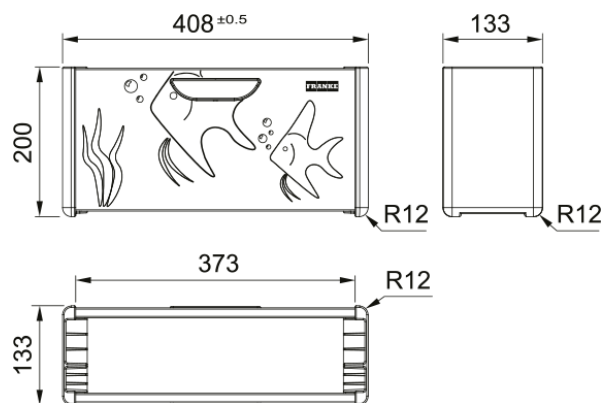

Andy Chef - zestaw akcesoriów | 112.0619.946

Elegancki, ręcznie wykonany organizator, dopasowany jest do zlewozmywaków i komór stalowych z linii Box (BXX). Przybornik składa się z deski do krojenia, która służy jednocześnie jako stojak na nóż, noża szefa kuchni i wkładki ociekowej. Czyli wszystkiego, czego potrzebujemy do przygotowania ulubionych posiłków.

Informacje o produkcie

Materiał	Stal szlachetna
Kolor	Stal szlachetna
Podkategoria	Nóż
Podkategoria	Deski kuchenne
Podkategoria	Wkładki ociekowe

Dane identyfikacyjne

Rodzina produktów	Mythos
-------------------	--------