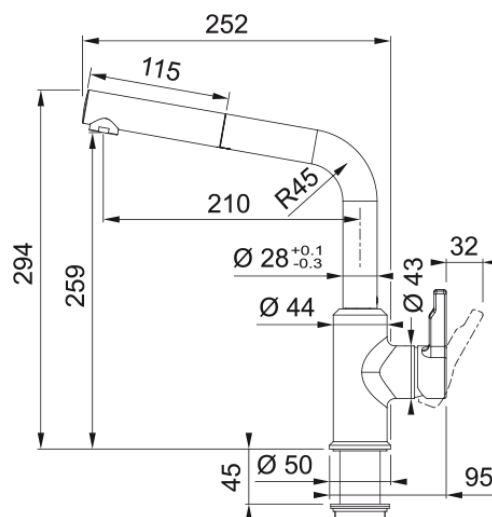

Urban pull-out | 115.0595.093

Bateria kuchenna z wyciąganą wylewką Urban Pull-out w kolorze cappuccino. Baterie Urban to nowoczesna linia, która doskonale dopasuje się do zlewozmywaków Franke z tej samej serii. Posiada ceramiczną głowicę, która charakteryzuje się wyjątkową trwałością i odpornością na uszkodzenia.

Informacje o produkcie

Typ wylewki	Wylewka typu L
Kolor	Cappuccino
Materiał	Mosiądz
Wąż wylewki	Nylonowy, szary
Materiał wykonania wylewki	Tworzywo sztuczne

Wymiary

Średnica otworu montażowego	35 mm
Rozmiar głowicy	35 mm
Wysokość całkowita [mm]	294.0

Instalacja

Sposób montażu	Nakrętka na korpus
Przyłącze	3/8"
Dł. wężyków podłączeniowych	450 mm

Cechy produktu

Ciśnienie	Wysokociśnieniowa
Wersja	Wyciągana wylewka
Umieszczenie mieszacza	Mieszacz z boku
Zakres obrotu wylewki	150°

Dane identyfikacyjne

Marka	Franke
Rodzina produktów	Maris
Linia	Urban

Cechy i funkcje produktu

Funkcja water saving	Nie
Rodzaj aeratora	Honeycomb